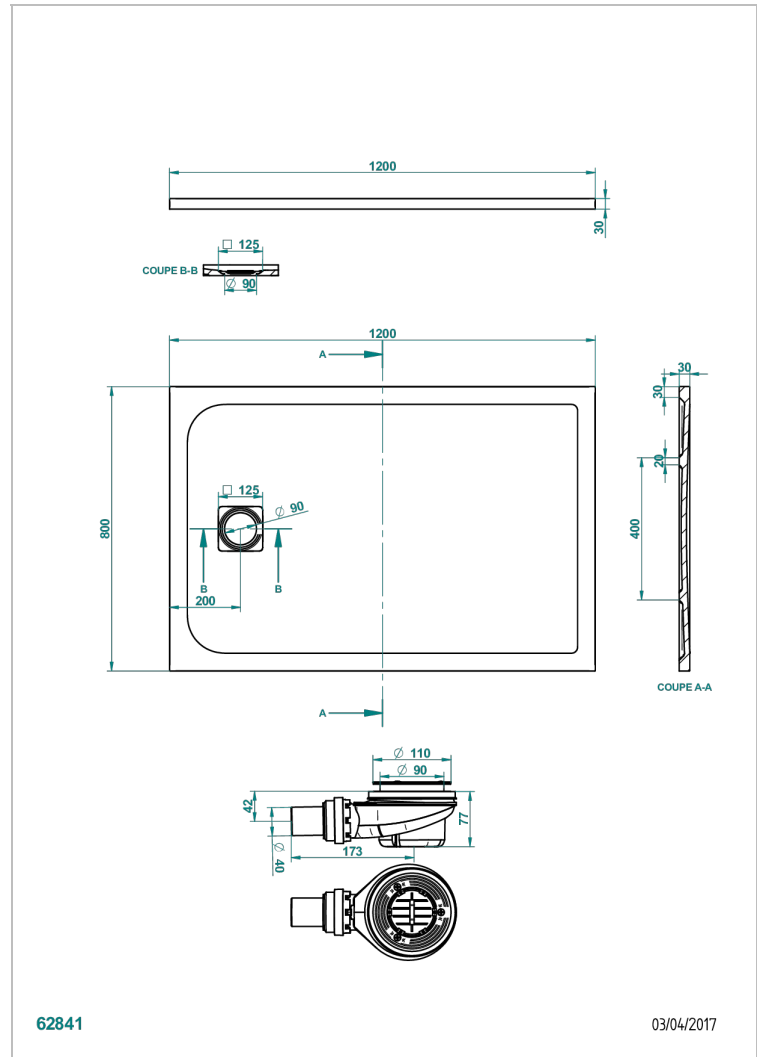

PLATO DE DUCHA

B15-R501

Plato de ducha POLLENSA 80 x 120 cm, entregada con desagüe

THG[®]
PARIS

62841

03/04/2017

CARACTERÍSTICAS

- Plato de ducha
- Plato de ducha POLLENSA 80 x 120 cm, entregada con desagüe