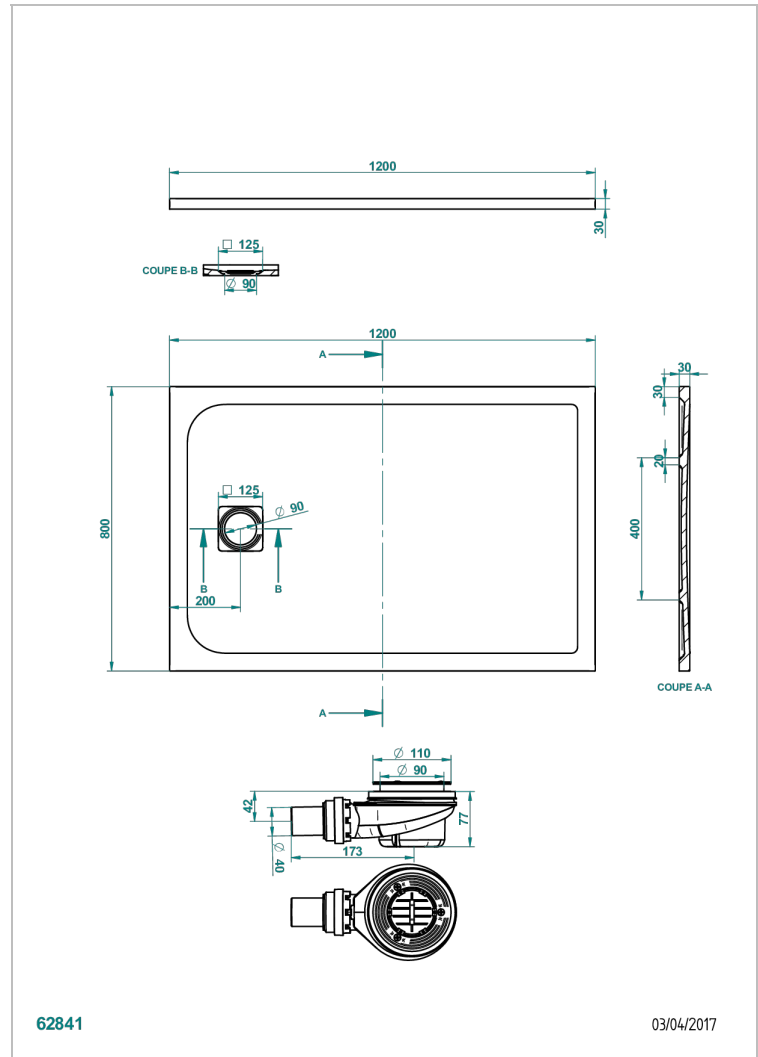

DUSCHWANNE

B15-R501

Pollensa duschwanne 80 x 120 cm, ohne ablauf

THG[®]
PARIS

EIGENSCHAFTEN

- Duschwanne
- Pollensa duschwanne 80 x 120 cm, ohne ablauf

VERFÜGBARE OBERFLÄCHEN

Weiß matt - AS2