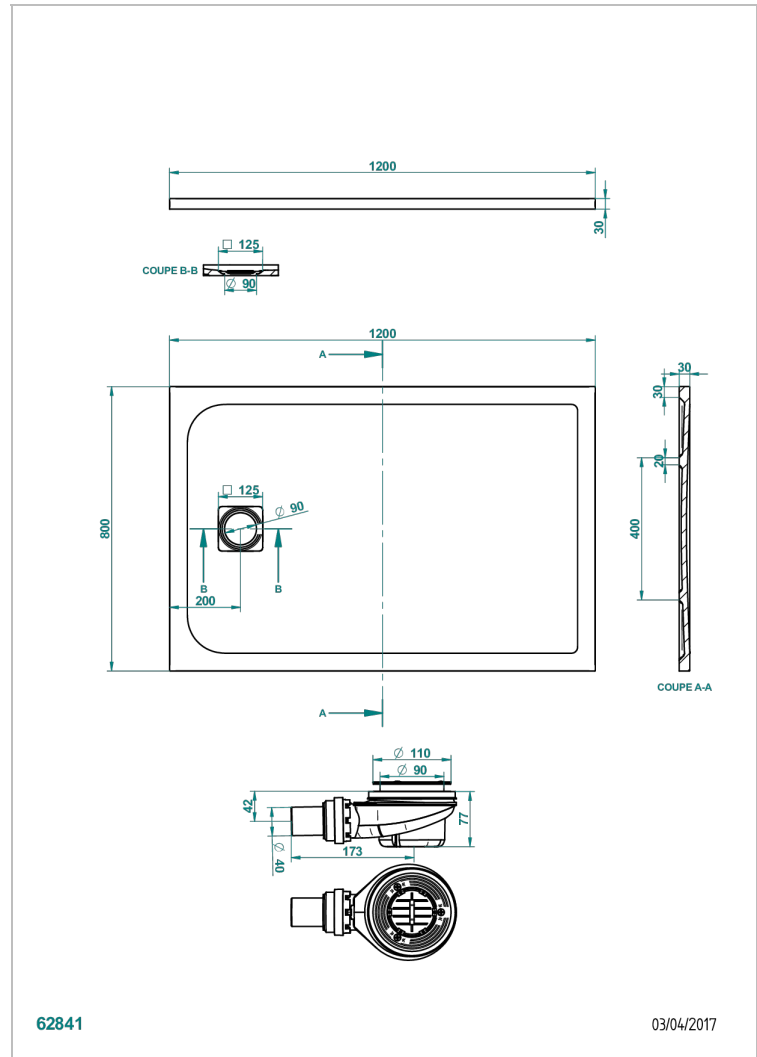

SHOWER TRAYS

B15-R501

POLLENSA淋浴池，80*120厘米，含排水口和毛面不锈钢栅格

62841

03/04/2017

特色

- Shower trays
- POLLENSA淋浴池，80*120厘米，含排水口和毛面不锈钢栅格

可选饰面