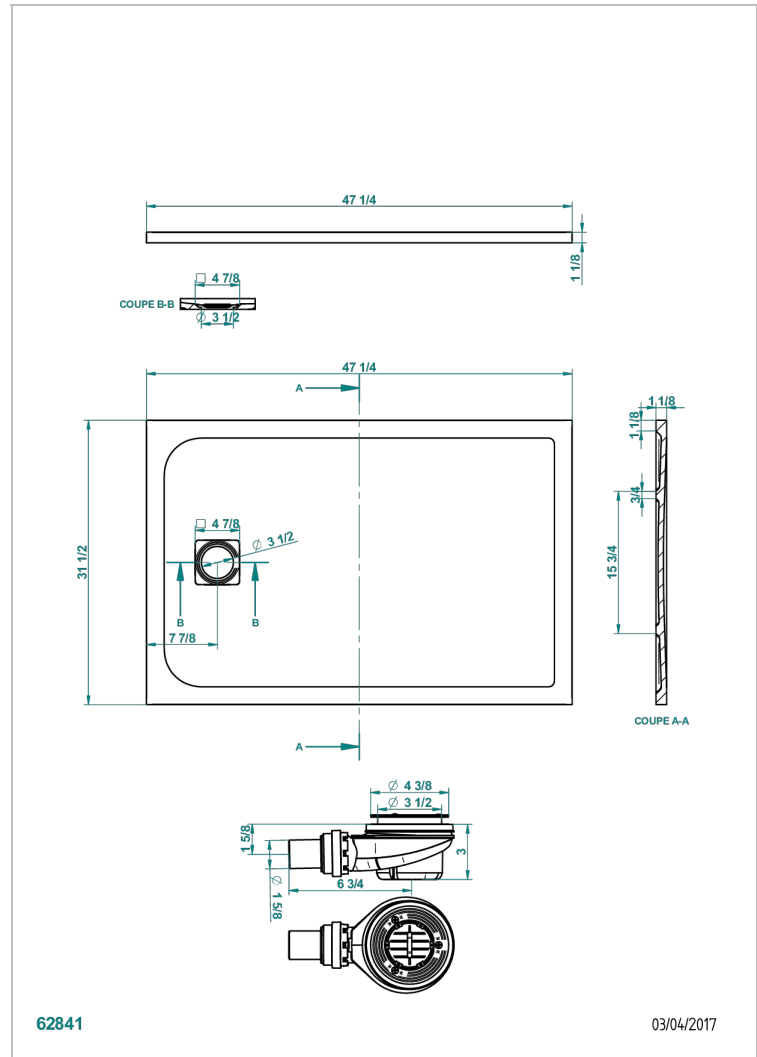

ПОДДОНЫ

B15-R501

Душевой поддон POLLENSA 80 x 120 см, с выпуском и решеткой из матовой нержавеющей стали

THG[®]
PARIS

62841

03/04/2017

ХАРАКТЕРИСТИКИ

- Поддоны
- Душевой поддон POLLENSA 80 x 120 см, с выпуском и решеткой из матовой нержавеющей стали