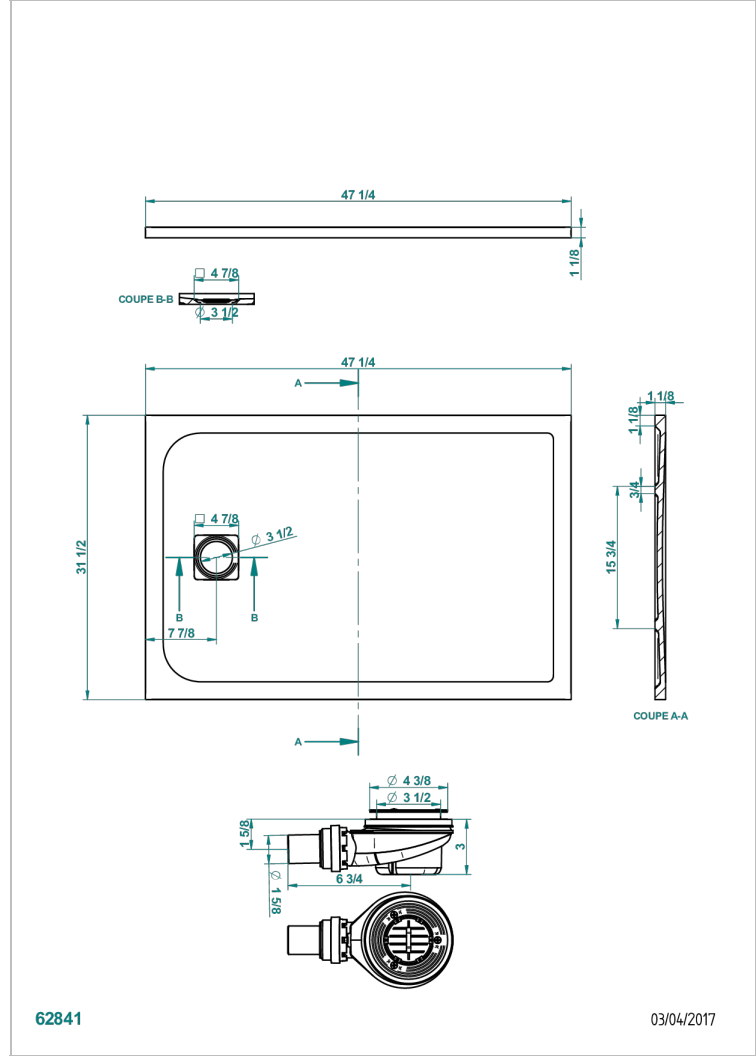

# PLATO DE DUCHA

B15-R501

Plato de ducha POLLENSA 80 x 120 cm, entregada con desagüe

THG<sup>®</sup>  
PARIS

62841

03/04/2017

## CARACTERÍSTICAS

- Plato de ducha
- Plato de ducha POLLENSA 80 x 120 cm, entregada con desagüe