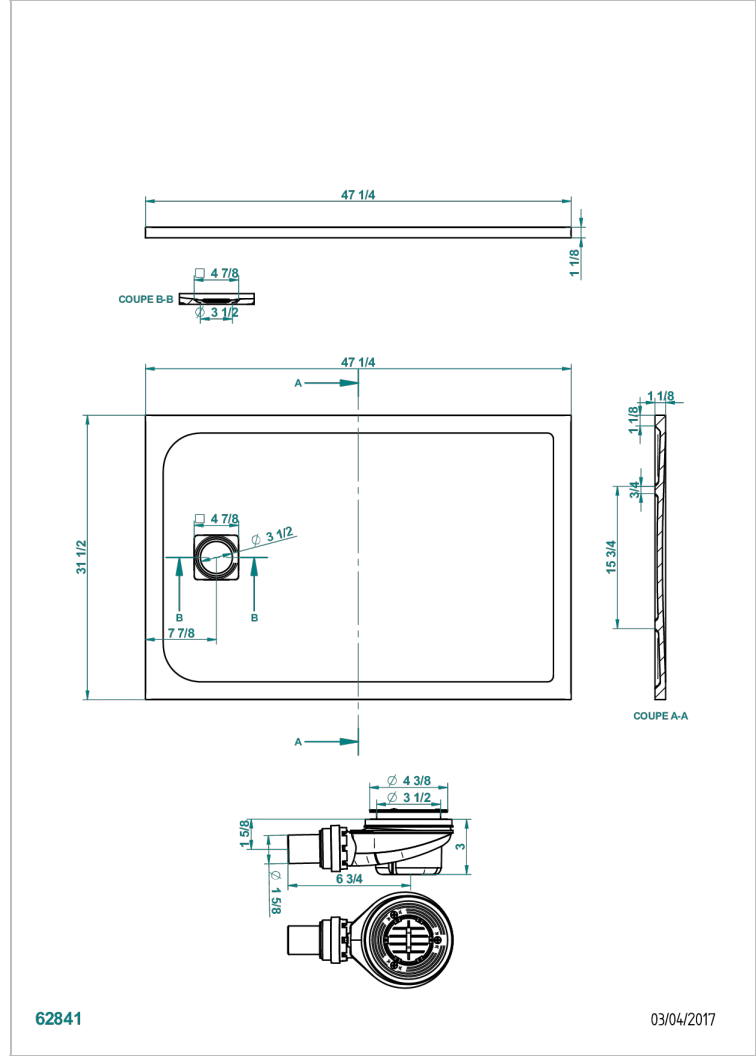

# SHOWER TRAYS

B15-R501

POLLENSA淋浴池，80\*120厘米，含排水口和毛面不锈钢栅格

## 特色

- Shower trays
- POLLENSA淋浴池，80\*120厘米，含排水口和毛面不锈钢栅格