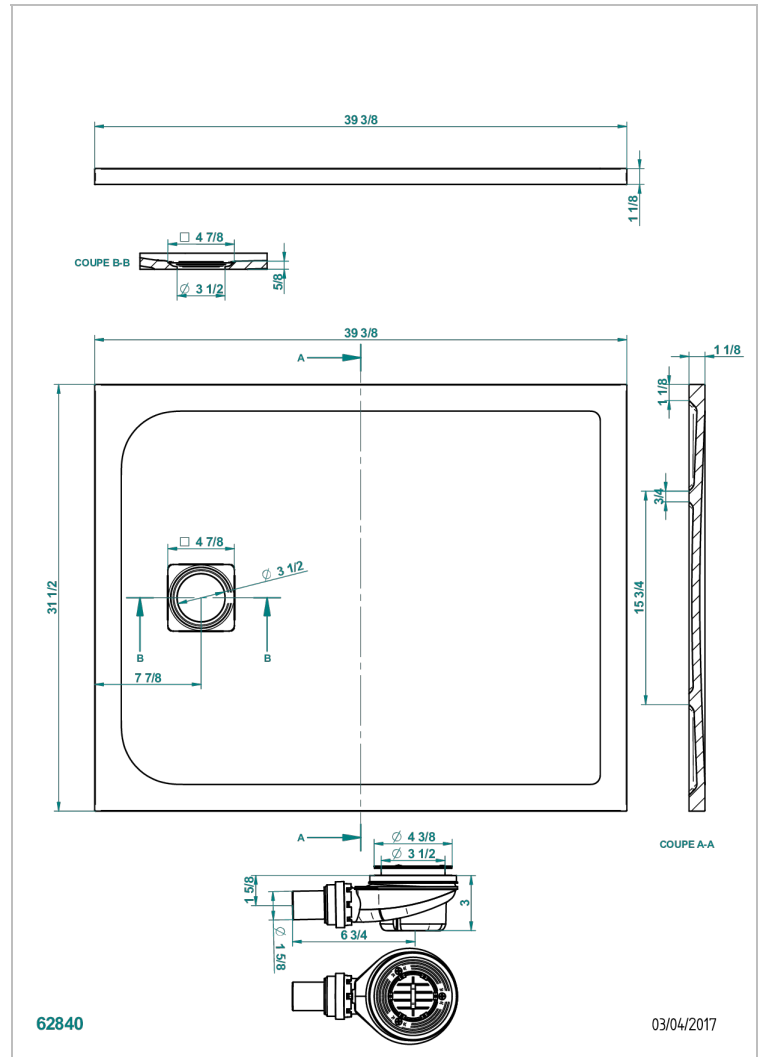

DUSCHWANNE

B15-R500

Pollensa duschwanne 80 x 100 cm

THG[®]
PARIS

EIGENSCHAFTEN

- Duschwanne
- Pollensa duschwanne 80 x 100 cm

VERFÜGBARE OBERFLÄCHEN

Weiß matt - AS2