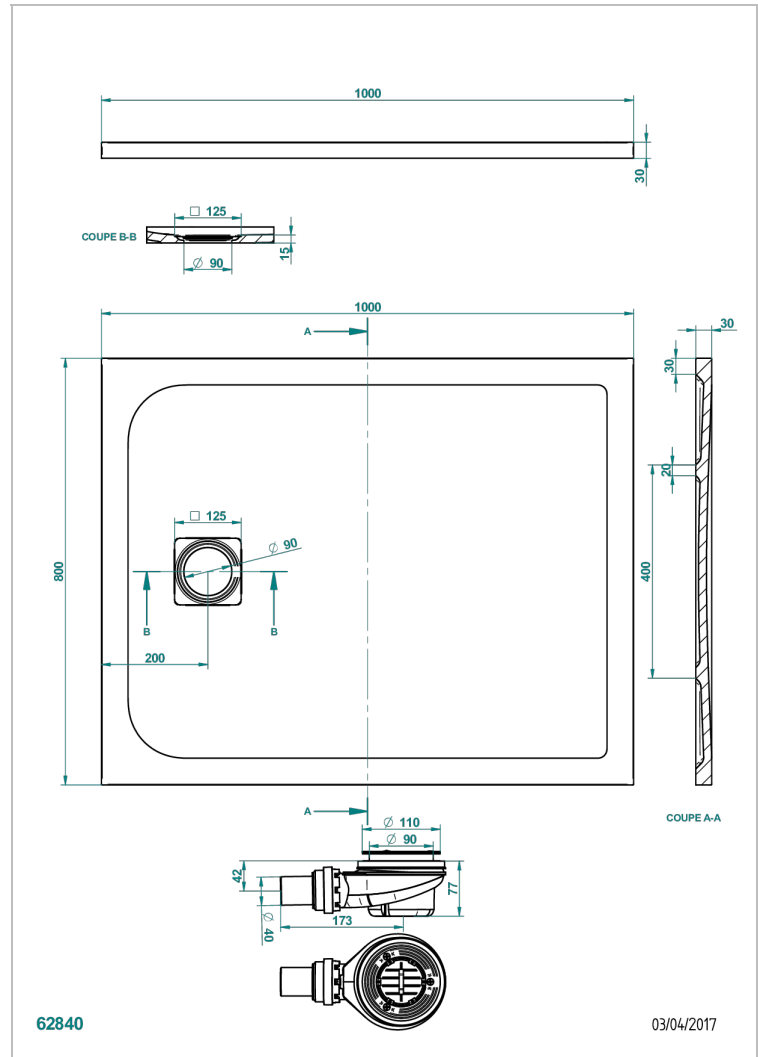

PLATO DE DUCHA

B15-R500

Plato de ducha POLLENSA 80 x 100 cm entregada con desague

THG[®]
PARIS

CARACTERÍSTICAS

- Plato de ducha
- Plato de ducha POLLENSA 80 x 100 cm entregada con desague

ACABADOS DISPONIBLES