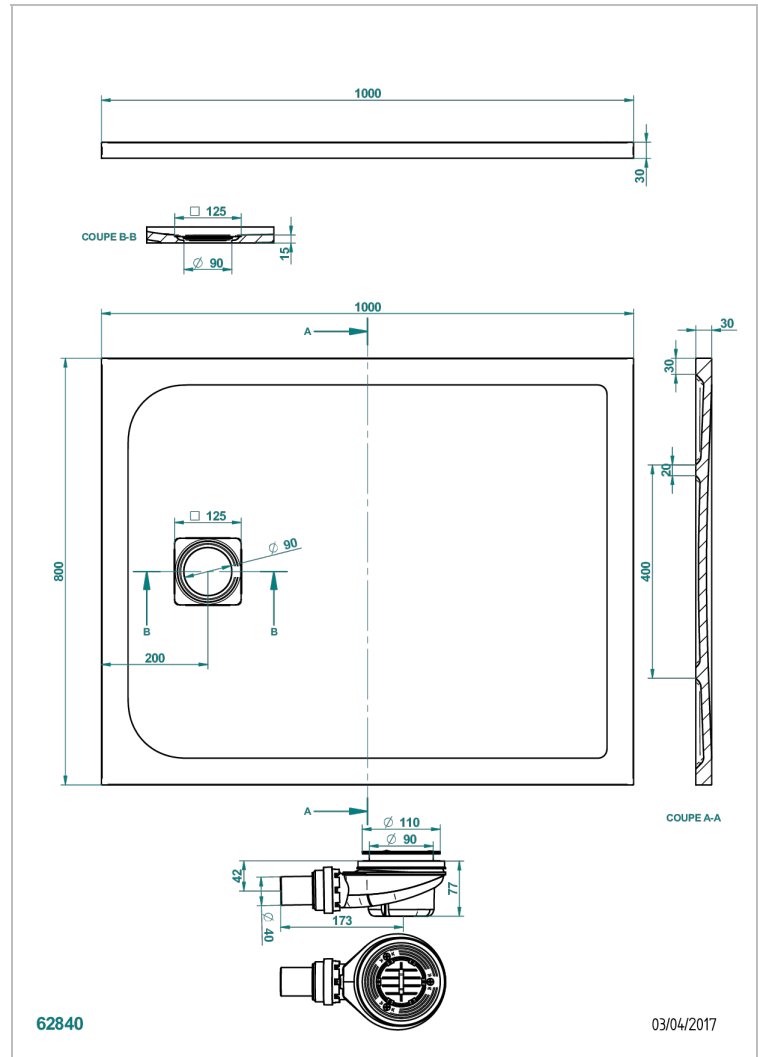

# DUSCHWANNE

B15-R500

Pollensa duschwanne 80 x 100 cm

## EIGENSCHAFTEN

- Duschwanne
- Pollensa duschwanne 80 x 100 cm