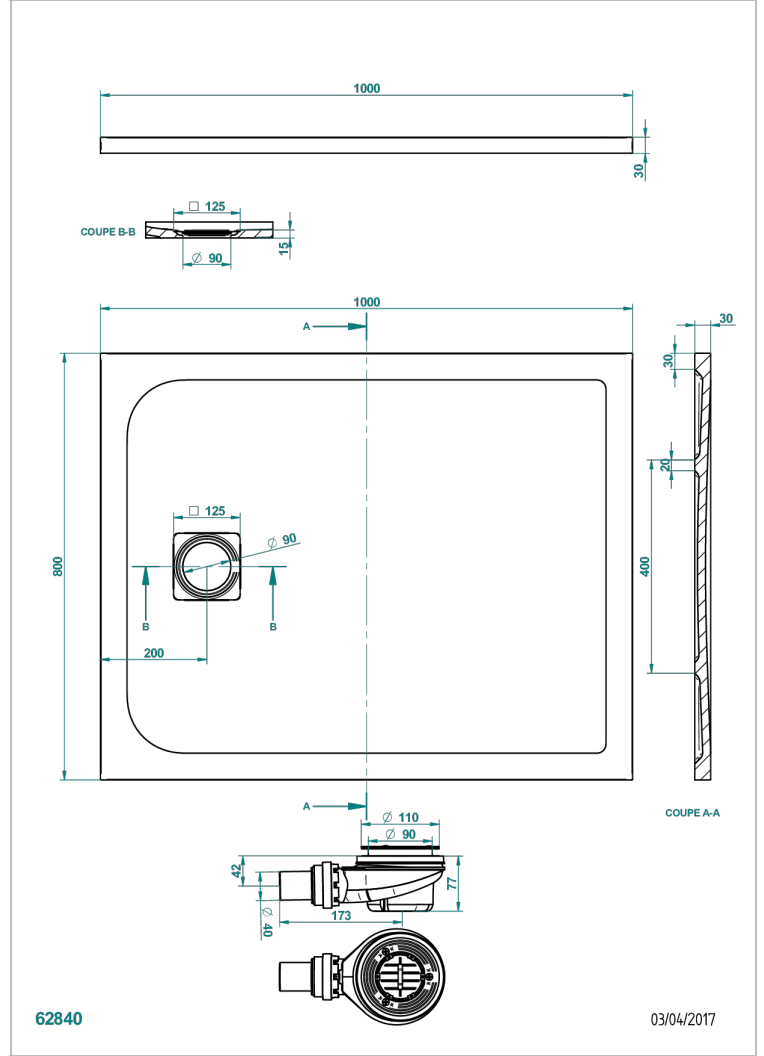

SHOWER TRAYS

B15-R500

POLLENSA淋浴池, 80*100厘米, 含排水口和毛面不锈钢栅格

特色

- Shower trays
- POLLENSA淋浴池, 80*100厘米, 含排水口和毛面不锈钢栅格

可选饰面

哑白色 - AS2