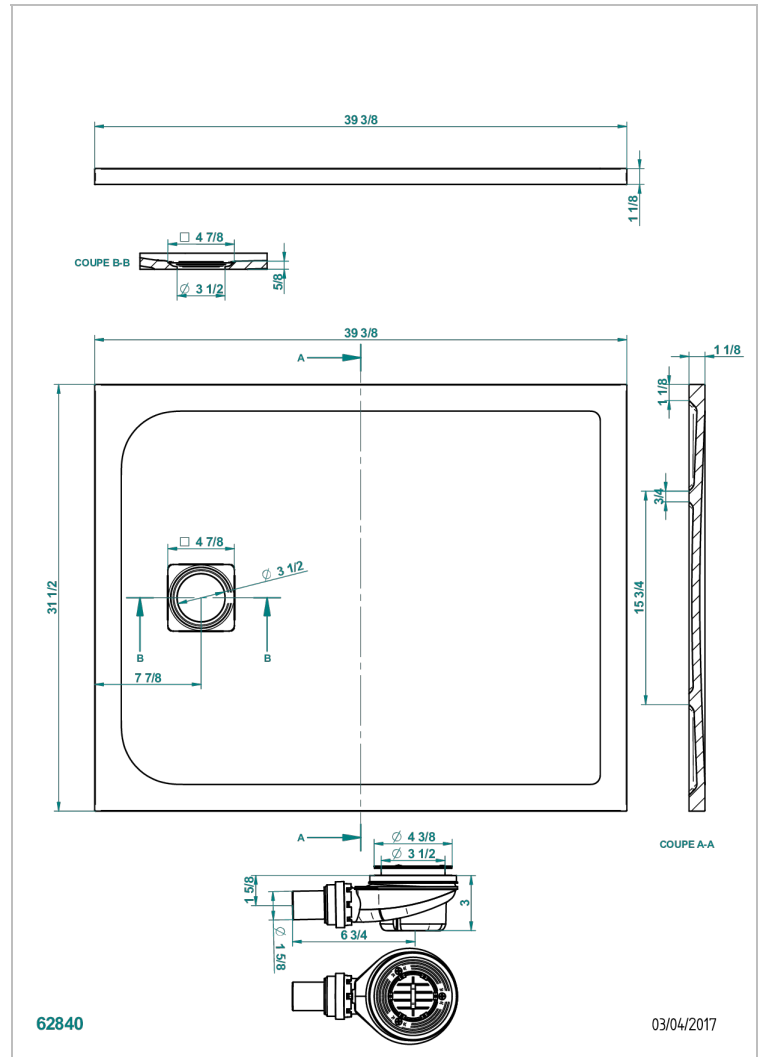

PLATO DE DUCHA

B15-R500

Plato de ducha POLLENSA 80 x 100 cm entregada con desague

THG[®]
PARIS

CARACTERÍSTICAS

- Plato de ducha
- Plato de ducha POLLENSA 80 x 100 cm entregada con desague

ACABADOS DISPONIBLES