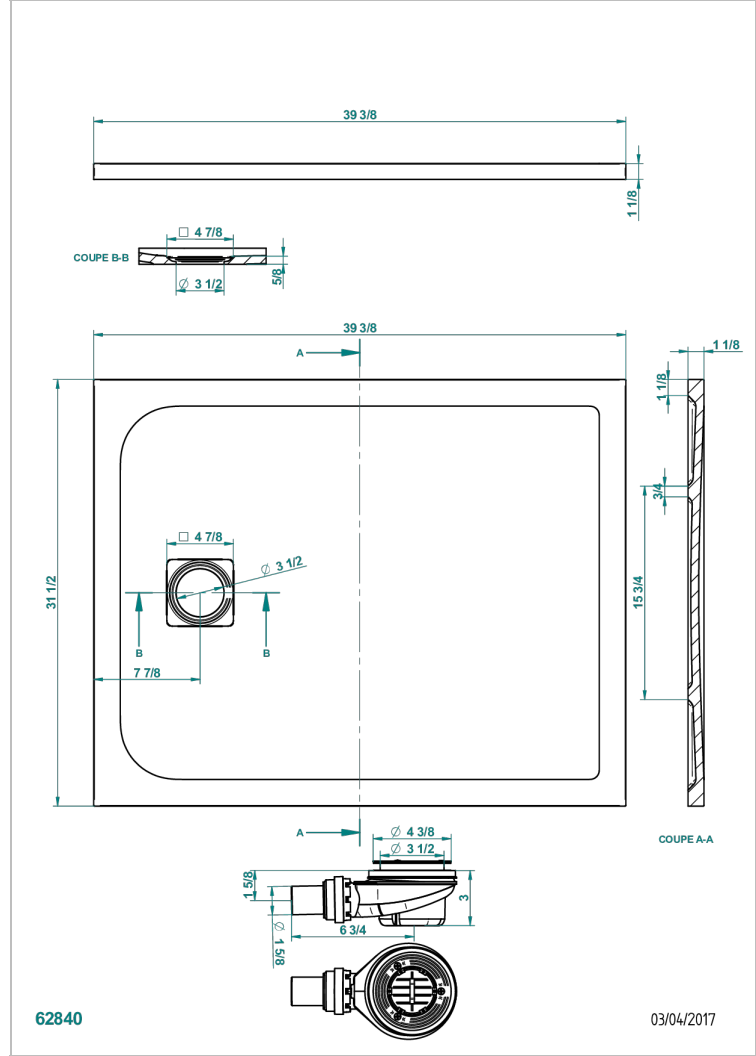

SHOWER TRAYS

B15-R500

POLLENSA淋浴池，80*100厘米，含排水口和毛面不锈钢栅格

THG[®]
PARIS

特色

- Shower trays
- POLLENSA淋浴池，80*100厘米，含排水口和毛面不锈钢栅格

可选饰面

哑白色 - AS2