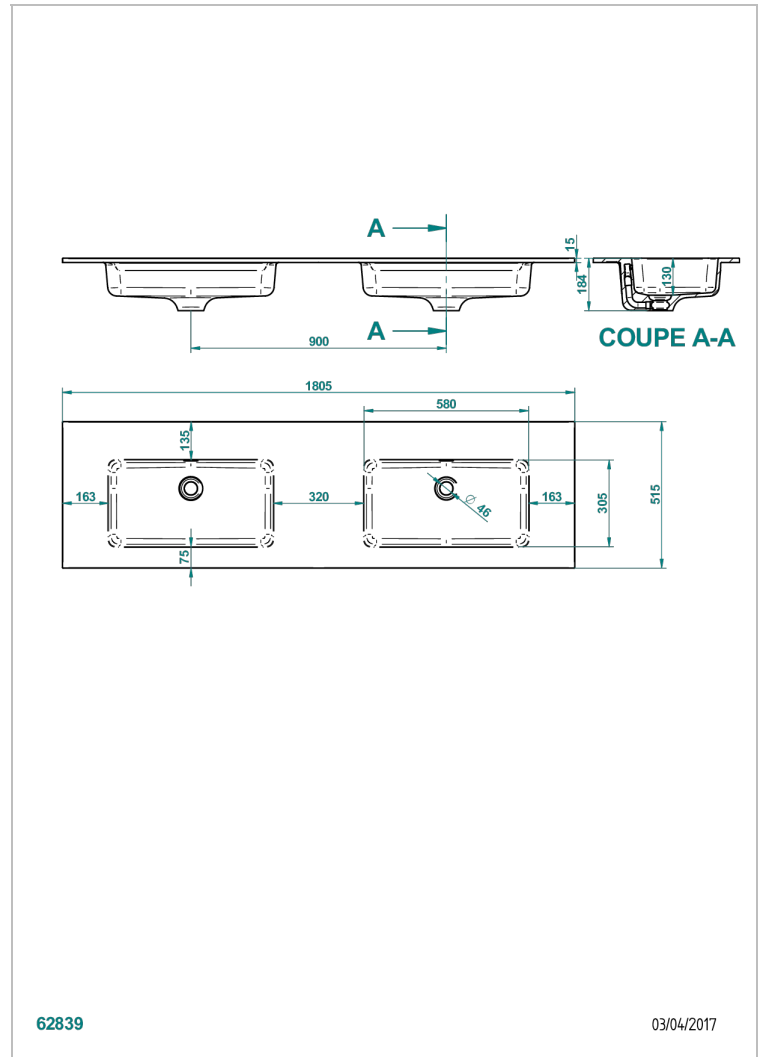

# PLANS-VASQUES

B14-PV523

Plan vasque double à encastrer BIRDY SLIM 180,5 x 51,5 x 1,5 cm, livré sans vidage

THG<sup>®</sup>  
PARIS