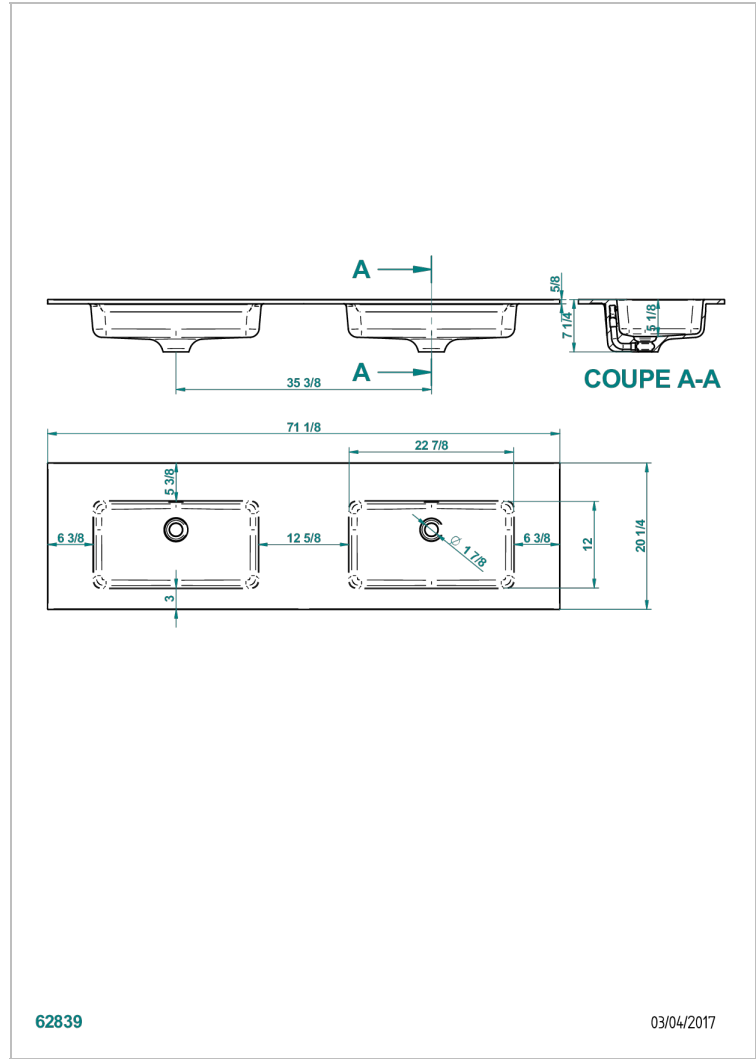

# PLANS-VASQUES

B14-PV523

Plan vasque double à encastrer BIRDY SLIM 180,5 x 51,5 x 1,5 cm, livré sans vidage

62839

03/04/2017