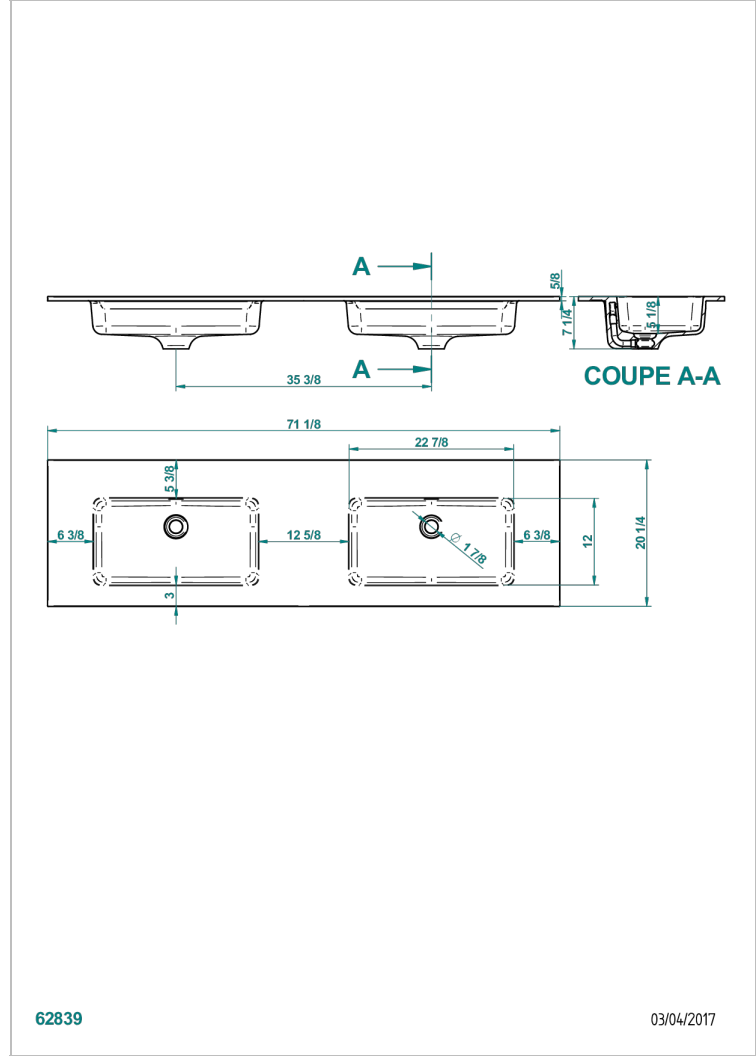

PLANS-VASQUES

B14-PV523

Plan vasque double à encastrer BIRDY SLIM 180,5 x 51,5 x 1,5 cm, livré sans vidage

THG[®]
PARIS

62839

03/04/2017

CARACTÉRISTIQUES

- Avec trop-plein
- Matière MineralStone