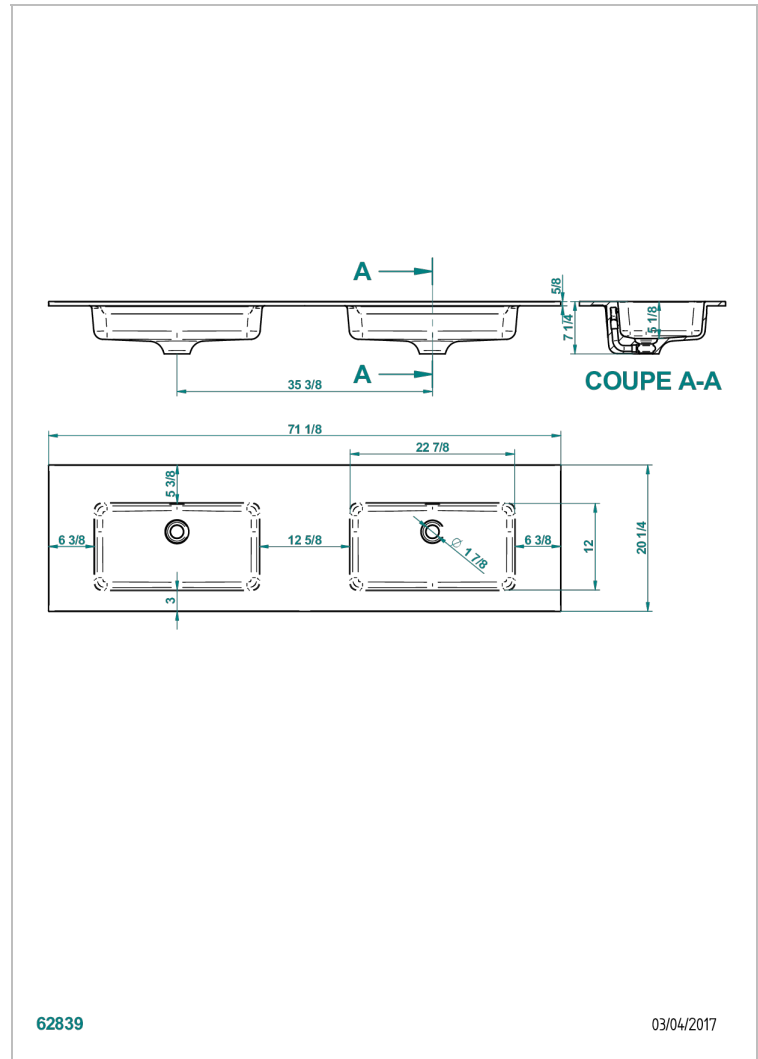

PLANS-VASQUES

B14-PV523

Plan vasque double à encastrer BIRDY SLIM 180,5 x 51,5 x 1,5 cm, livré sans vidage

CARACTÉRISTIQUES

- Avec trop-plein
- Matière MineralStone

FINITIONS DISPONIBLES

Blanc mat - AS2