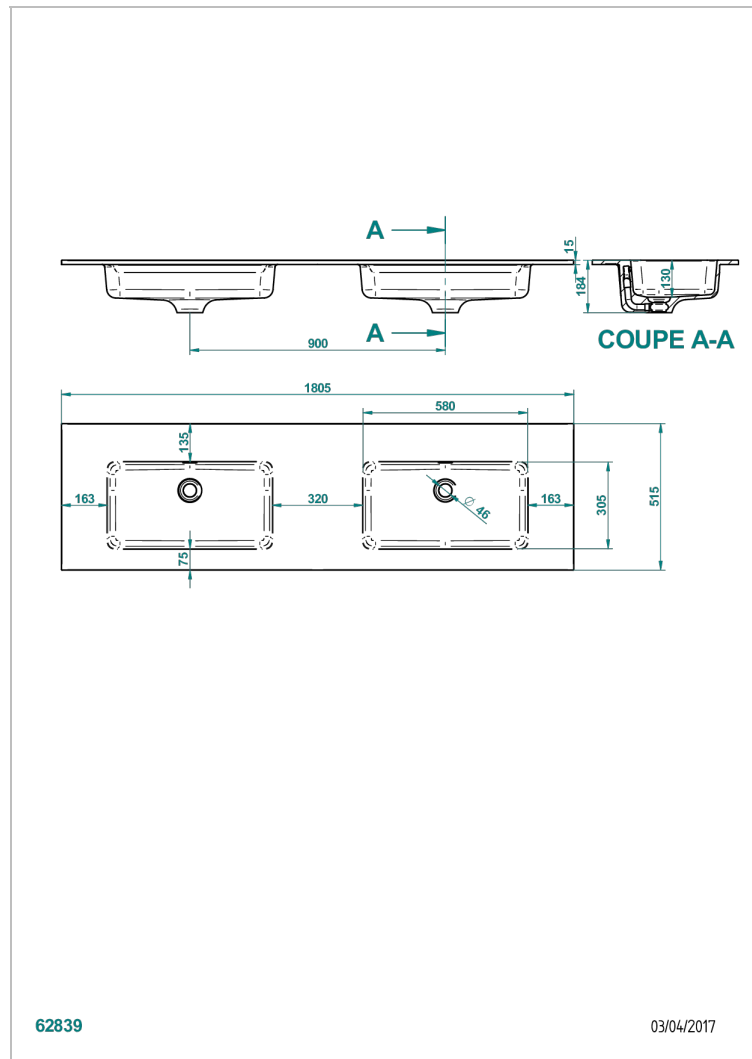

ИНТЕГРИРОВАННЫЕ РАКОВИНЫ

B14-PV523

THG[®]
PARIS

Встраиваемая двойная раковина со столешницей BIRDY SLIM 180,5 x 51,5 x 1,5 см, без донного клапана

62839

03/04/2017

ХАРАКТЕРИСТИКИ

- Интегрированные раковины
- Встраиваемая двойная раковина со столешницей BIRDY SLIM 180,5 x 51,5 x 1,5 см, без донного клапана