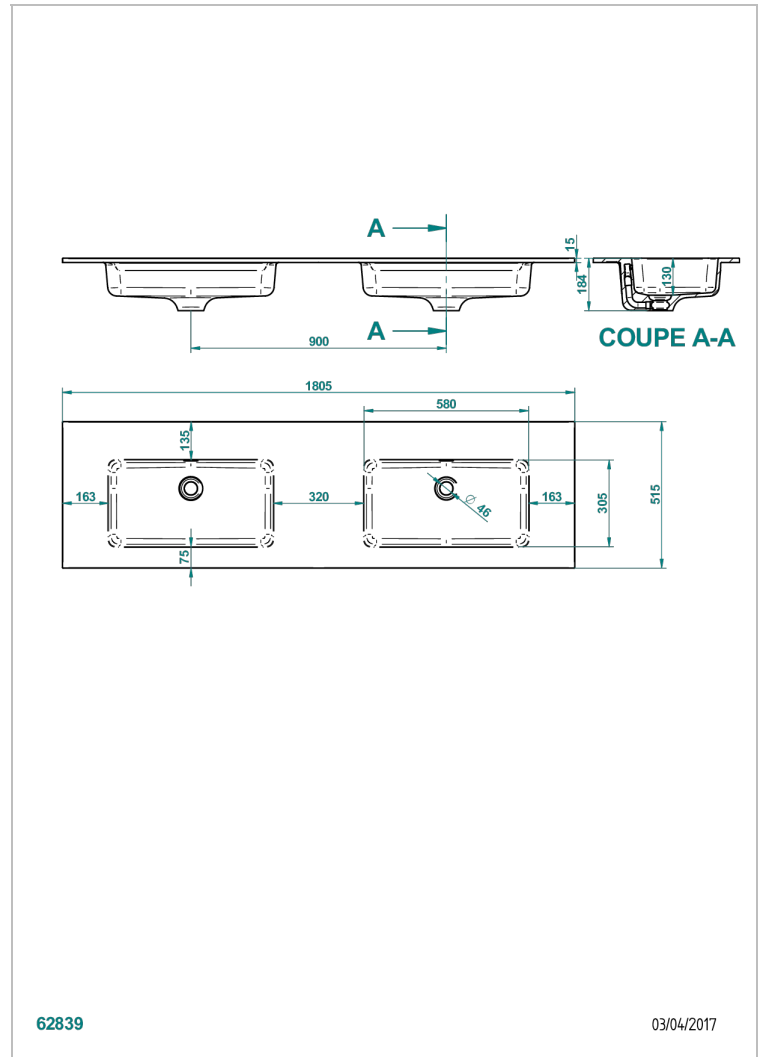

LAVABO INTEGRADO

B14-PV523

Birdy slim doble encimera con lavabo 180,5 x 51,5 x 1,5 cm, entregada sin desague

THG[®]
PARIS

62839

03/04/2017

CARACTERÍSTICAS

- Lavabo integrado
- Birdy slim doble encimera con lavabo 180,5 x 51,5 x 1,5 cm, entregada sin desague