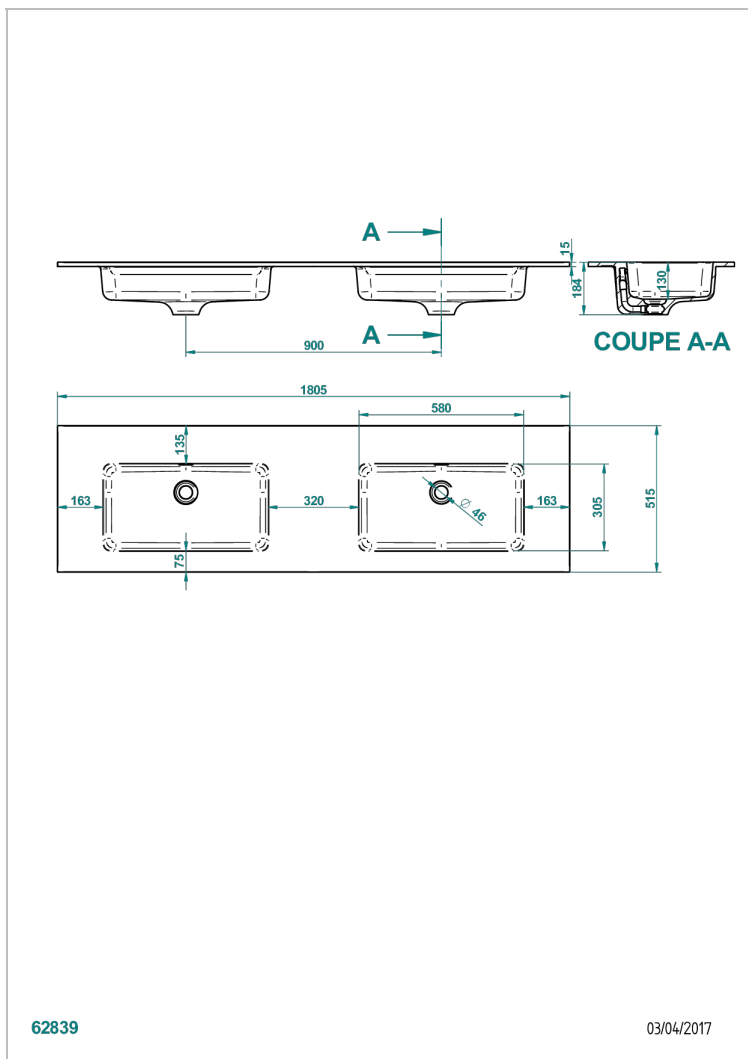

BLOCKWASCHTISCH

B14-PV523

THG[®]
PARIS

Birdy slim doppelblockwaschtisch einbaumontage 180,5 x 51,5 x 1,5 cm, ohne ab- und Überlaufgarnitur

EIGENSCHAFTEN

- Blockwaschtisch
- Birdy slim doppelblockwaschtisch einbaumontage 180,5 x 51,5 x 1,5 cm, ohne ab- und Überlaufgarnitur

VERFÜGBARE OBERFLÄCHEN

Weiß matt - AS2