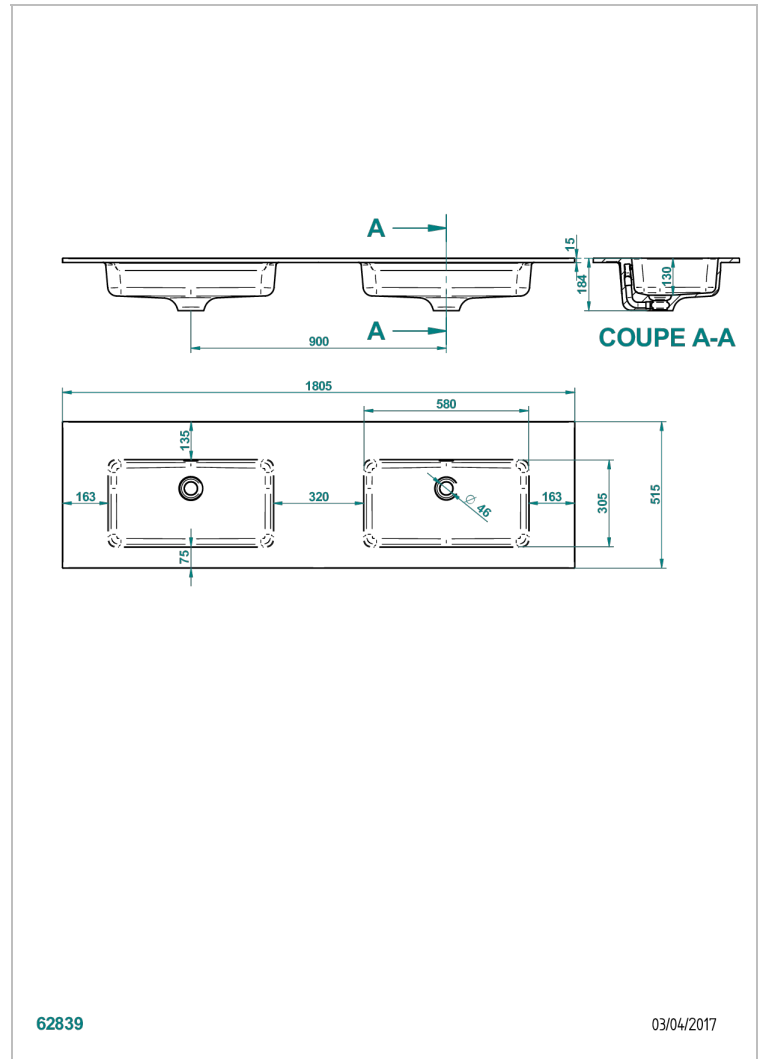

# COUNTERTOP

B14-PV523

BIRDY SLIM嵌入式双人洗手池，180.5\*51.5\*1.5厘米，不含下水器

THG<sup>®</sup>  
PARIS

## 特色

- Countertop
- BIRDY SLIM嵌入式双人洗手池，180.5\*51.5\*1.5厘米，不含下水器