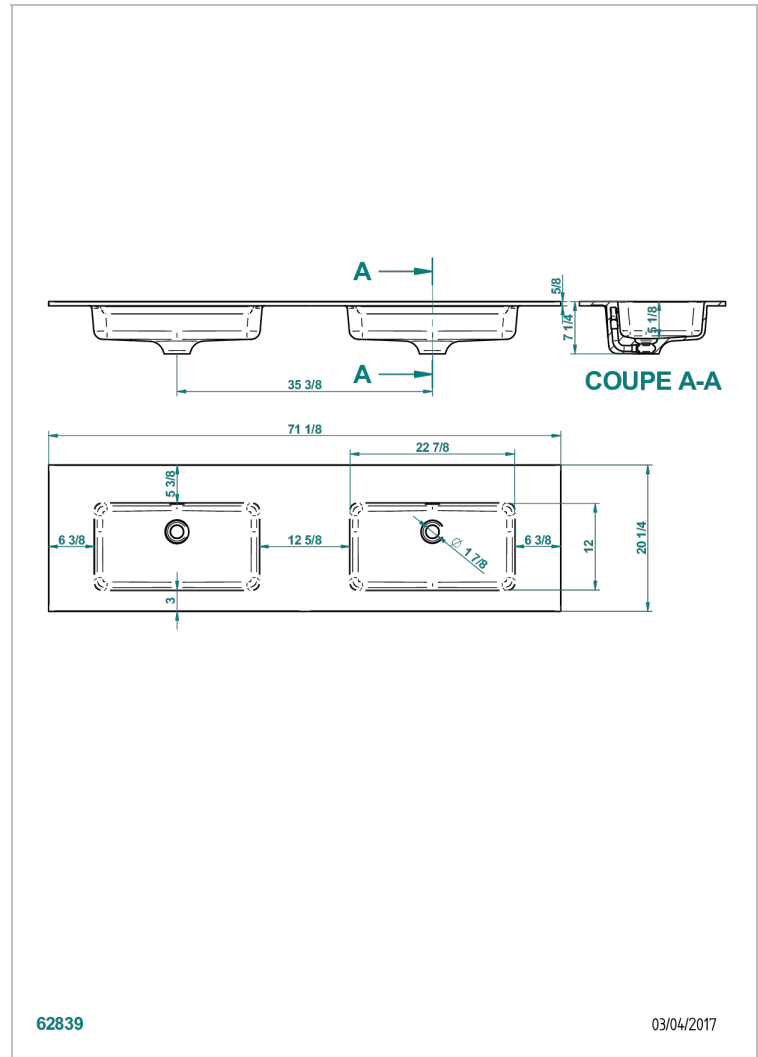

# BLOCKWASCHTISCH

B14-PV523

Birdy slim doppelblockwaschtisch einbaumontage 180,5 x 51,5 x 1,5 cm, ohne ab- und Überlaufgarnitur

## EIGENSCHAFTEN

- Blockwaschtisch
- Birdy slim doppelblockwaschtisch einbaumontage 180,5 x 51,5 x 1,5 cm, ohne ab- und Überlaufgarnitur