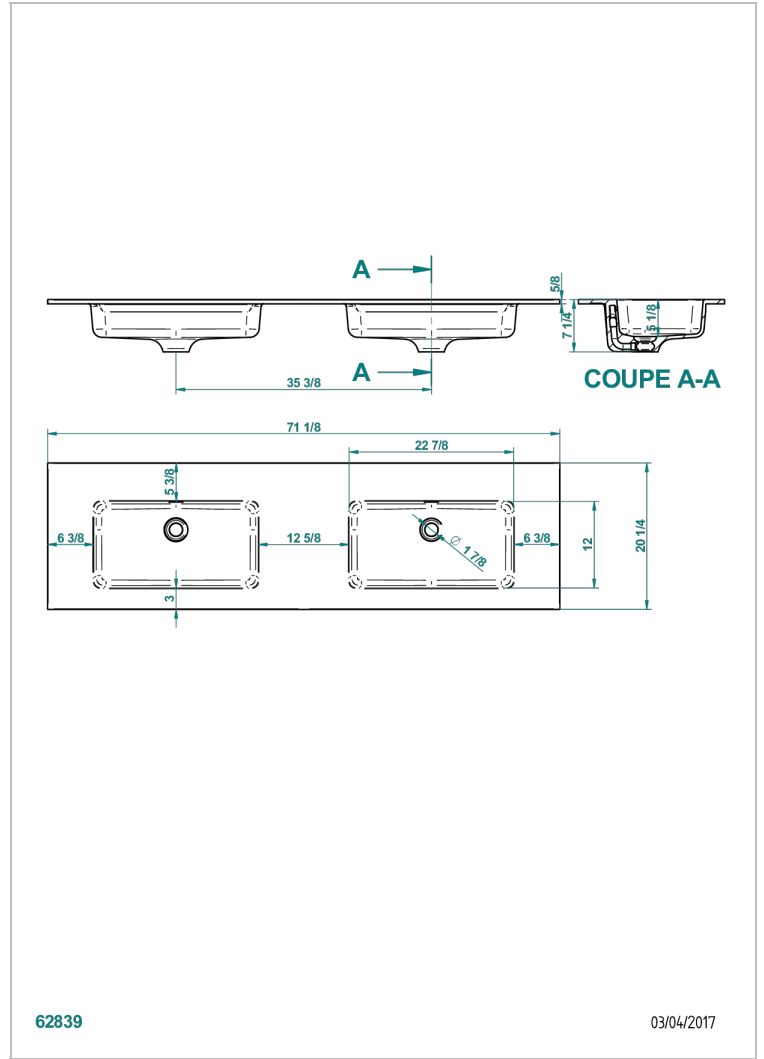

# COUNTERTOP

B14-PV523

BIRDY SLIM嵌入式双人洗手池, 180.5\*51.5\*1.5厘米, 不含下水器

## 特色

- Countertop
- BIRDY SLIM嵌入式双人洗手池, 180.5\*51.5\*1.5厘米, 不含下水器