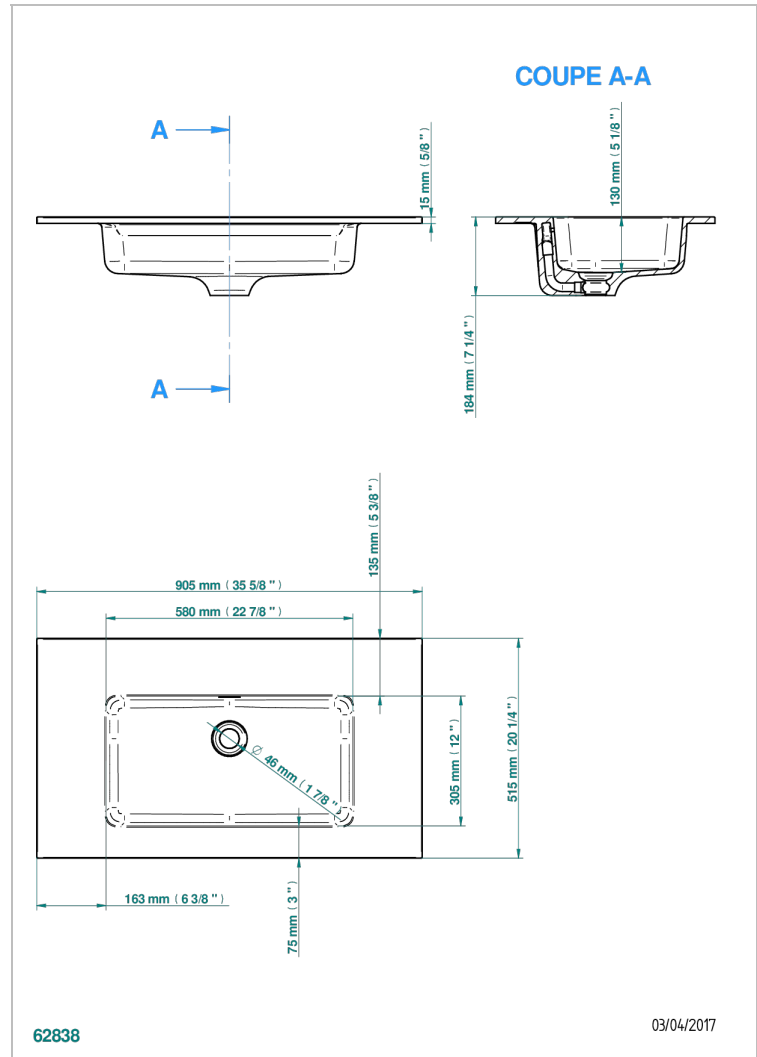

# PLANS-VASQUES

B14-PV522

Plan vasque simple à encastrer BIRDY SLIM 90,5 x 51,5 x 1,5 cm , livré sans vidage