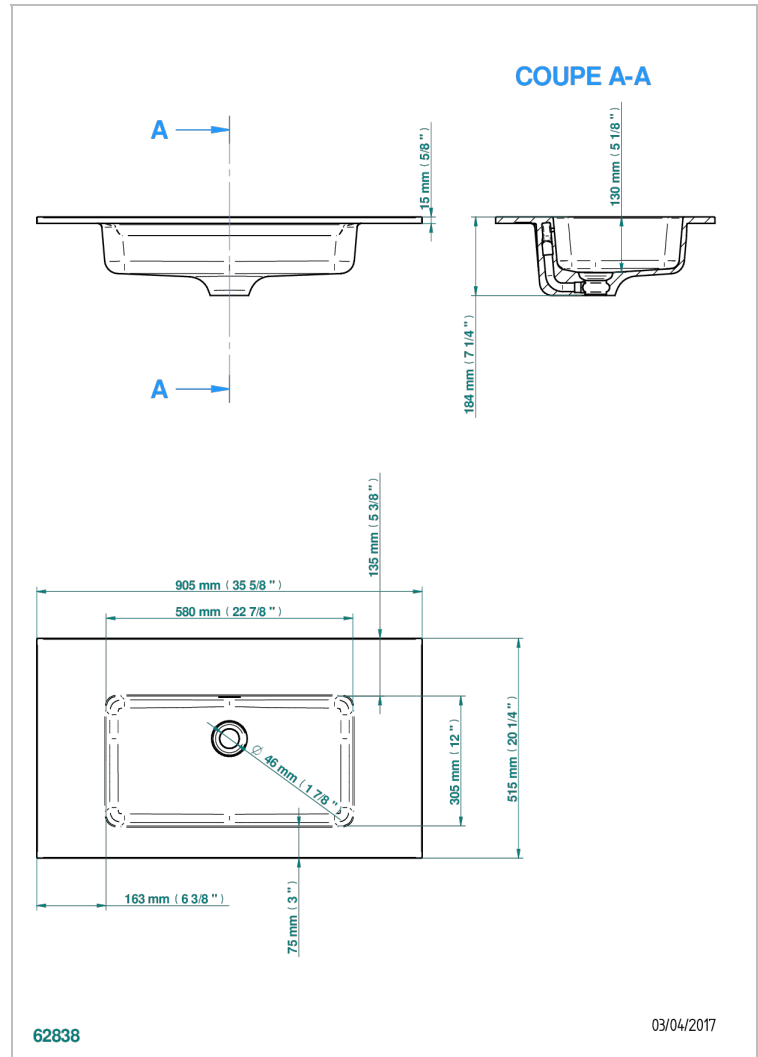

# PLANS-VASQUES

B14-PV522

Plan vasque simple à encastrer BIRDY SLIM 90,5 x 51,5 x 1,5 cm , livré sans vidage

THG<sup>®</sup>  
PARIS