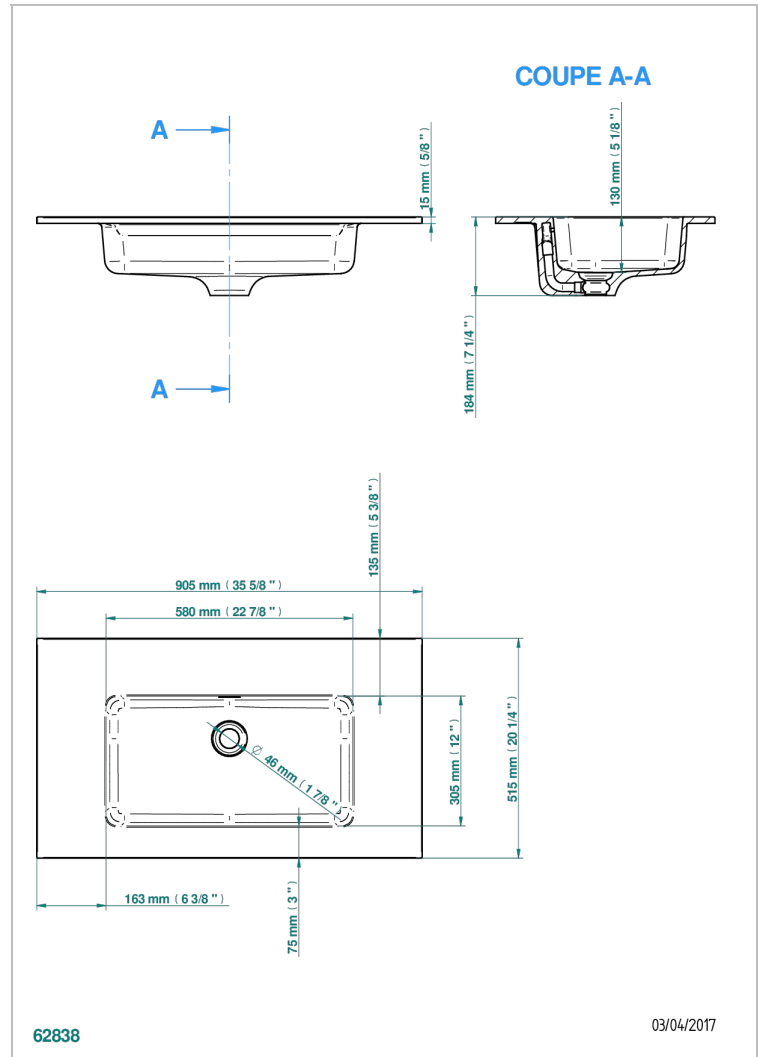

PLANS-VASQUES

B14-PV522

Plan vasque simple à encastrer BIRDY SLIM 90,5 x 51,5 x 1,5 cm , livré sans vidage

THG[®]
PARIS

CARACTÉRISTIQUES

- Avec trop-plein
- Matière MineralStone

FINITIONS DISPONIBLES

Blanc mat - AS2