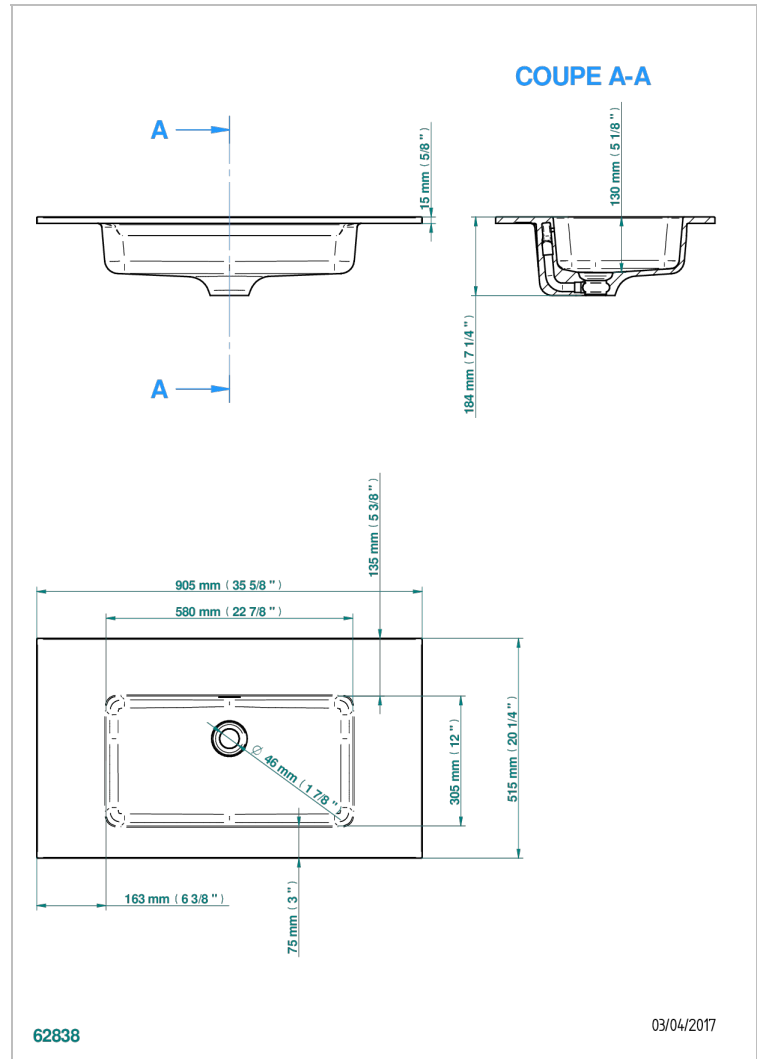

BLOCKWASCHTISCH

B14-PV522

THG[®]
PARIS

Birdy slim blockwaschtisch einbaumontage 90,5 x 51,5 x 1,5 cm, ohne ab- und Überlaufgarnitur

EIGENSCHAFTEN

- Blockwaschtisch
- Birdy slim blockwaschtisch einbaumontage 90,5 x 51,5 x 1,5 cm, ohne ab- und Überlaufgarnitur

VERFÜGBARE OBERFLÄCHEN

Weiß matt - AS2