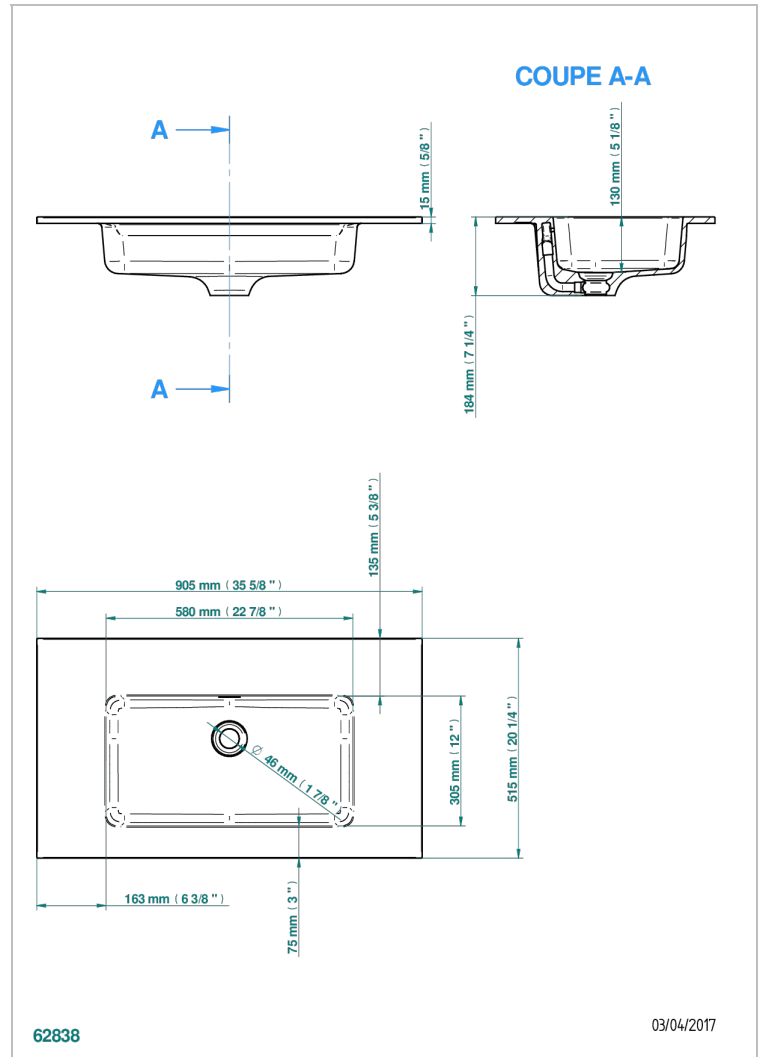

# PLANS-VASQUES

B14-PV522

Plan vasque simple à encastrer BIRDY SLIM 90,5 x 51,5 x 1,5 cm , livré sans vidage