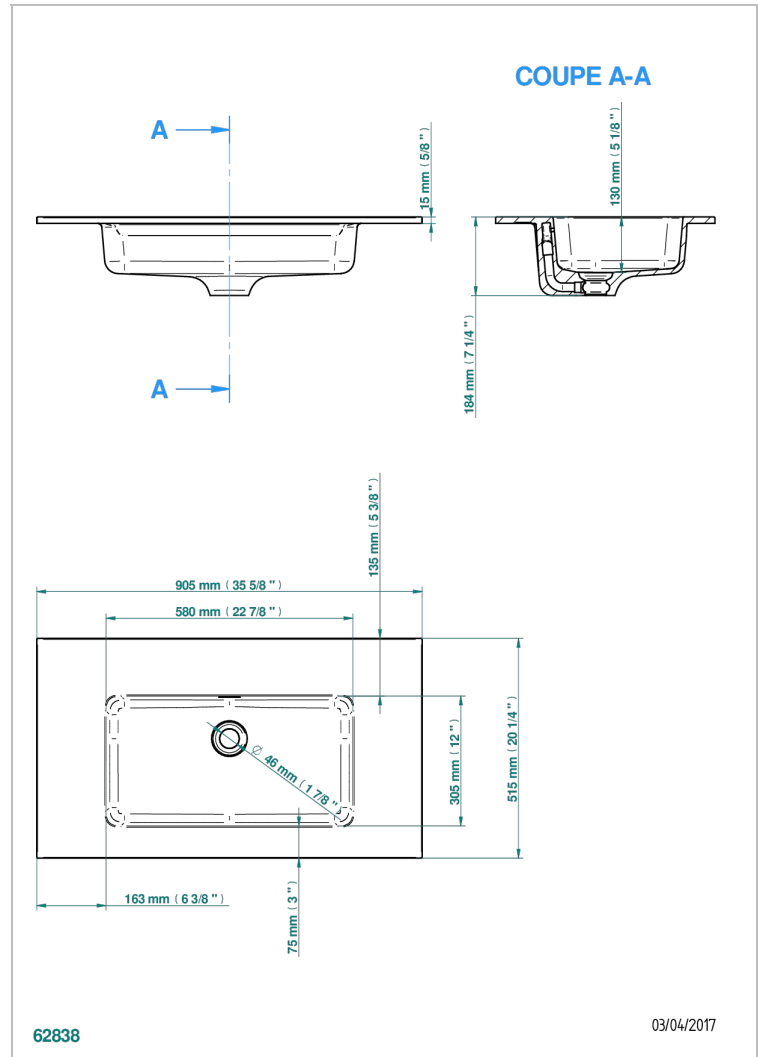

# LAVABO INTEGRADO

B14-PV522

Birdy slim encimera con lavabo 90,5 x 51,5 x 1,5 cm, entregada sin desagüe

THG<sup>®</sup>  
PARIS

## CARACTERÍSTICAS

- Lavabo integrado
- Birdy slim encimera con lavabo 90,5 x 51,5 x 1,5 cm, entregada sin desagüe