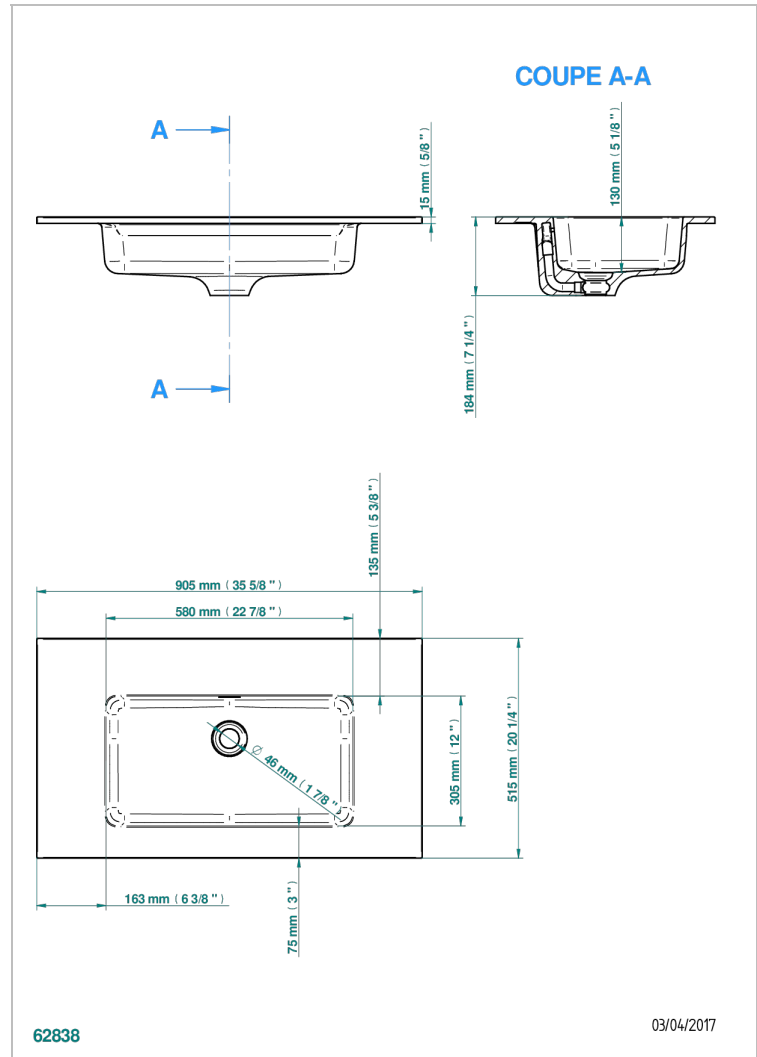

COUNTERTOP

B14-PV522

BIRDY SLIM嵌入式单人洗手池, 90.5*51.5*1.5厘米, 不含下水器

特色

- Countertop
- BIRDY SLIM嵌入式单人洗手池, 90.5*51.5*1.5厘米, 不含下水器

可选饰面

哑白色 - AS2