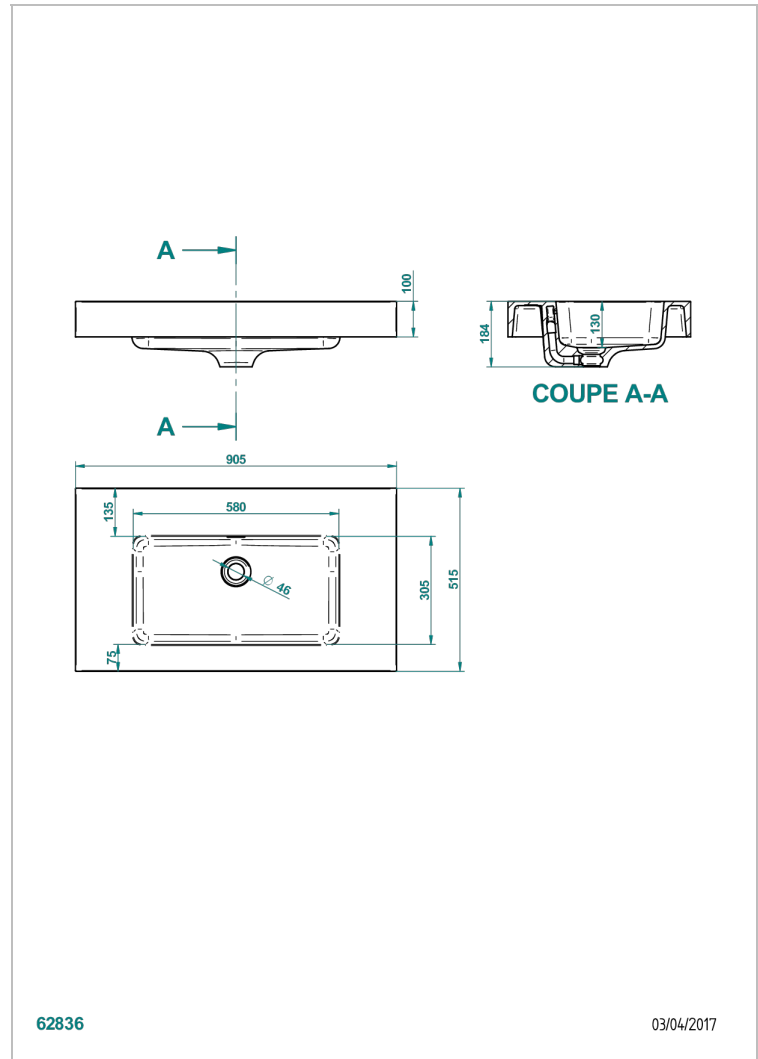

LAVABO INTEGRADO

B14-PV520

THG[®]
PARIS

Birdy encimera con lavabo 90,5 x 51,5 x 10 cm entregada sin desague

CARACTERÍSTICAS

- Lavabo integrado
- Birdy encimera con lavabo 90,5 x 51,5 x 10 cm entregada sin desague