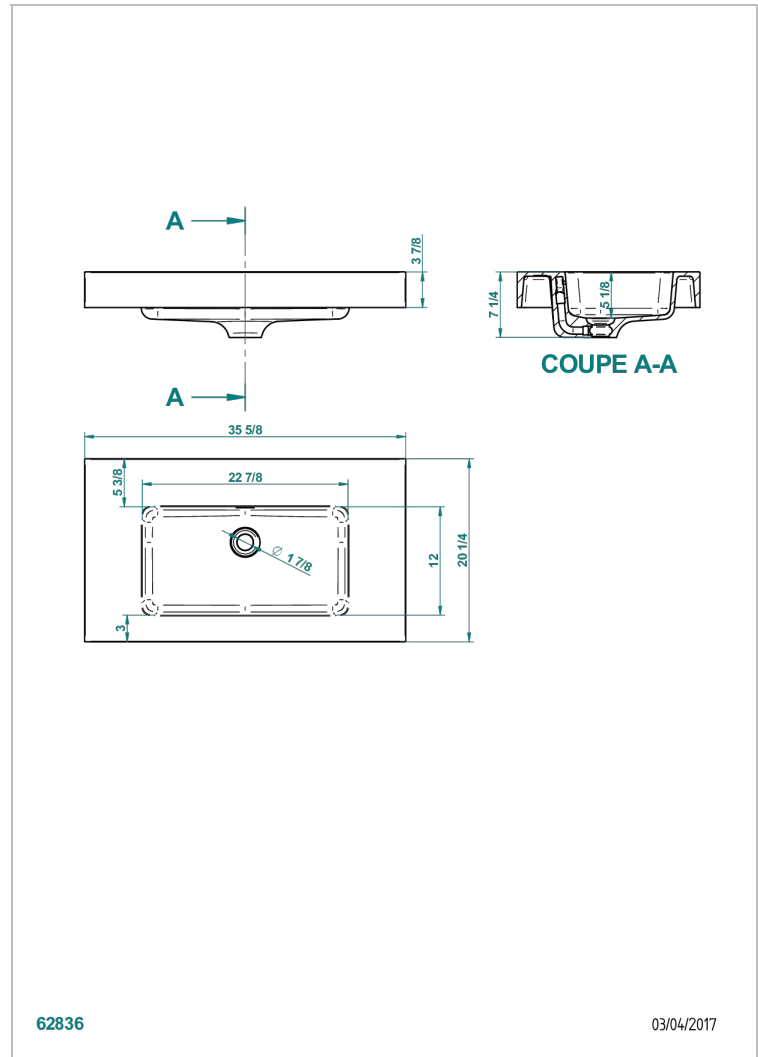

LAVABO INTEGRADO

B14-PV520

Birdy encimera con lavabo 90,5 x 51,5 x 10 cm entregada sin desague

THG[®]
PARIS

62836

03/04/2017

CARACTERÍSTICAS

- Lavabo integrado
- Birdy encimera con lavabo 90,5 x 51,5 x 10 cm entregada sin desague