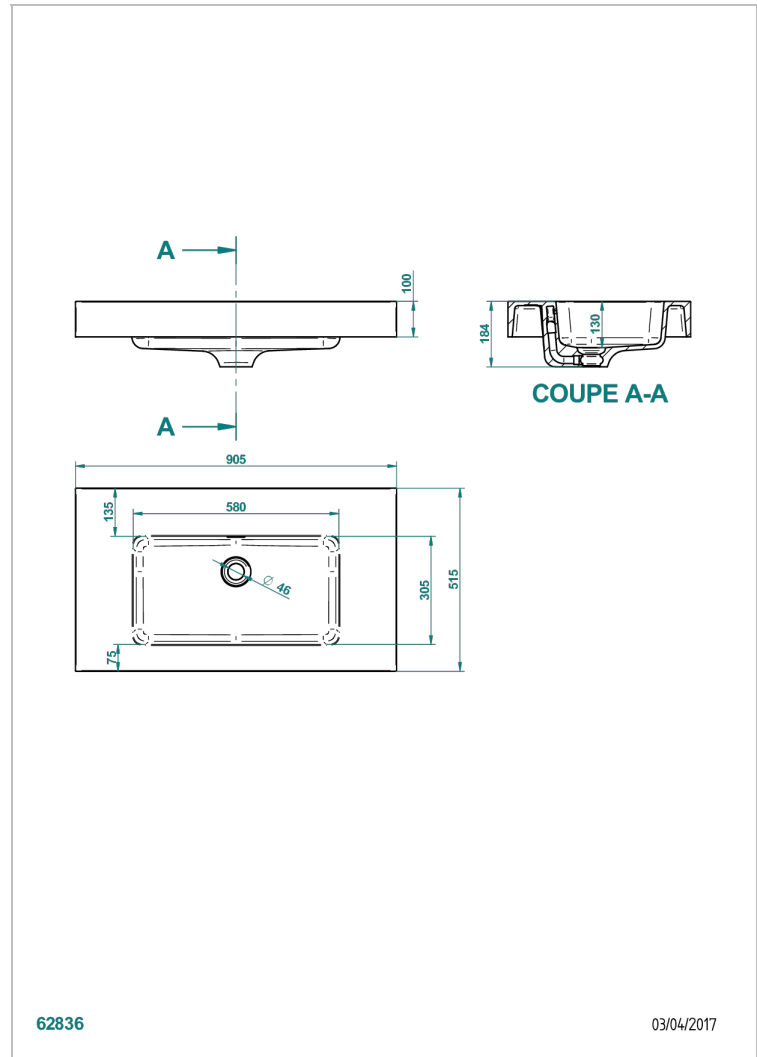

# PLANS-VASQUES

B14-PV520

Plan vasque simple à poser BIRDY 90,5 x 51,5 x 10 cm, livré sans vidage