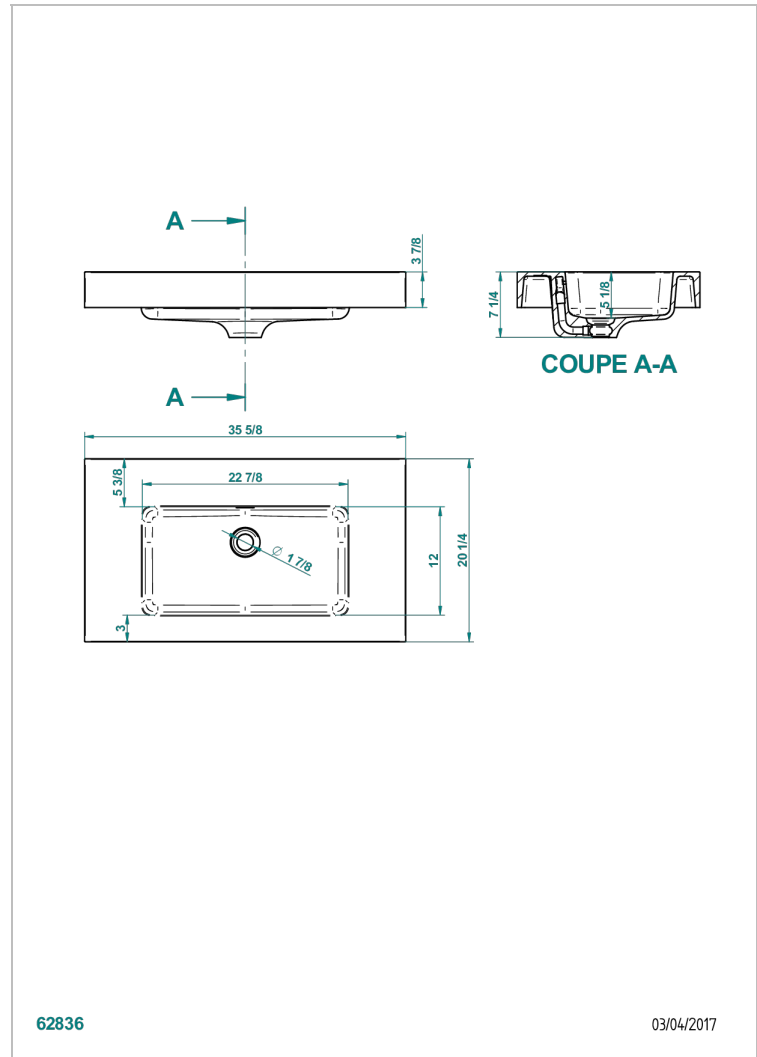

PLANS-VASQUES

B14-PV520

Plan vasque simple à poser BIRDY 90,5 x 51,5 x 10 cm, livré sans vidage

CARACTÉRISTIQUES

- Avec trop-plein
- Matière MineralStone

FINITIONS DISPONIBLES

Blanc mat - AS2