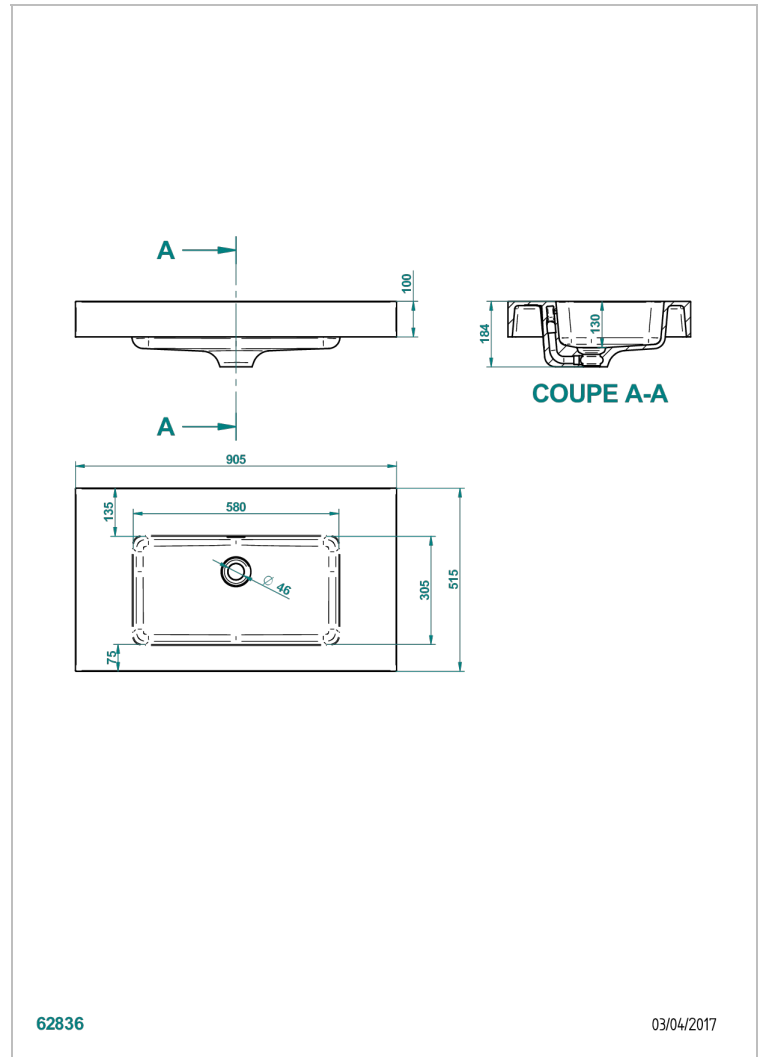

PLANS-VASQUES

B14-PV520

Plan vasque simple à poser BIRDY 90,5 x 51,5 x 10 cm, livré sans vidage

THG[®]
PARIS

CARACTÉRISTIQUES

- Avec trop-plein
- Matière MineralStone

FINITIONS DISPONIBLES

Blanc mat - AS2