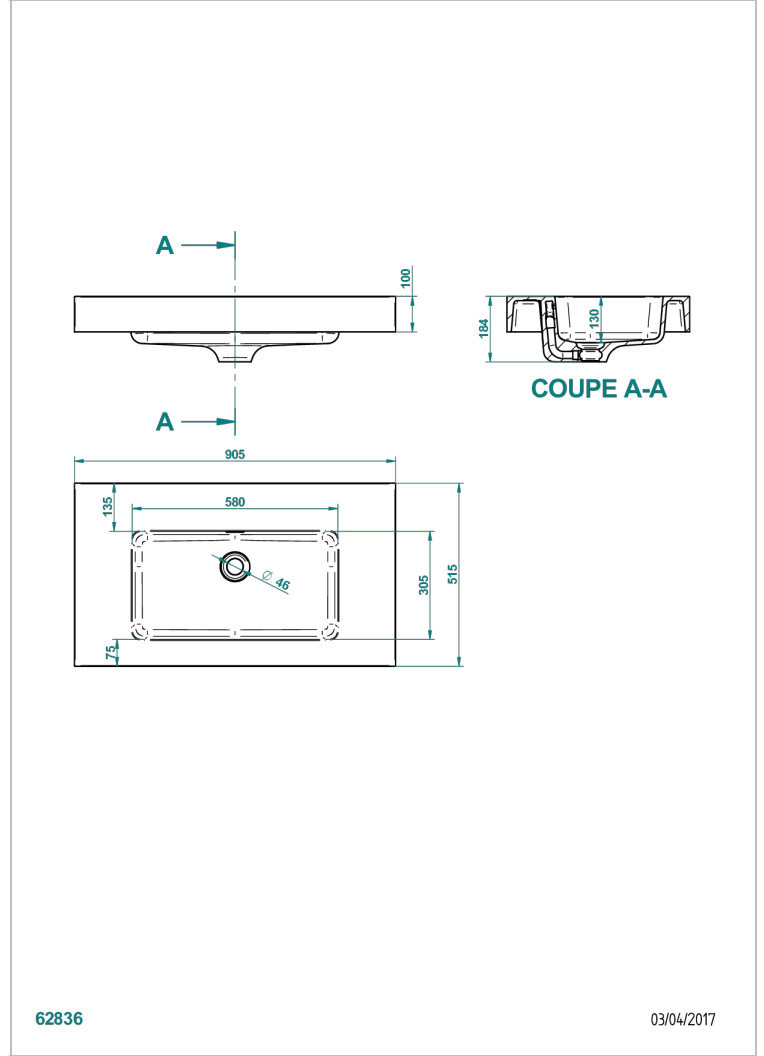

LAVABO INTEGRADO

B14-PV520

Birdy encimera con lavabo 90,5 x 51,5 x 10 cm entregada sin desague

62836

03/04/2017

CARACTERÍSTICAS

- Lavabo integrado
- Birdy encimera con lavabo 90,5 x 51,5 x 10 cm entregada sin desague