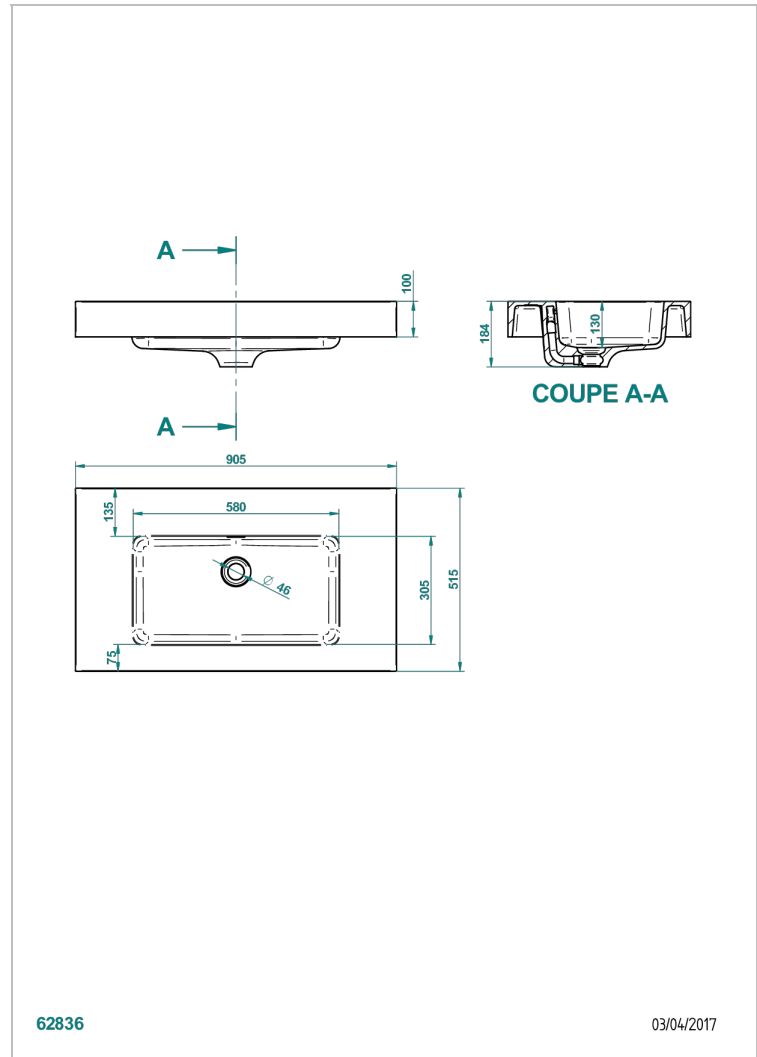

BLOCKWASCHTISCH

B14-PV520

THG[®]
PARIS

Birdy blockwaschtisch einbaumontage 90,5 x 51,5 x 10 cm, ohne ab- und Überlaufgarnitur

EIGENSCHAFTEN

- Blockwaschtisch
- Birdy blockwaschtisch einbaumontage 90,5 x 51,5 x 10 cm, ohne ab- und Überlaufgarnitur

VERFÜGBARE OBERFLÄCHEN

Weiß matt - AS2