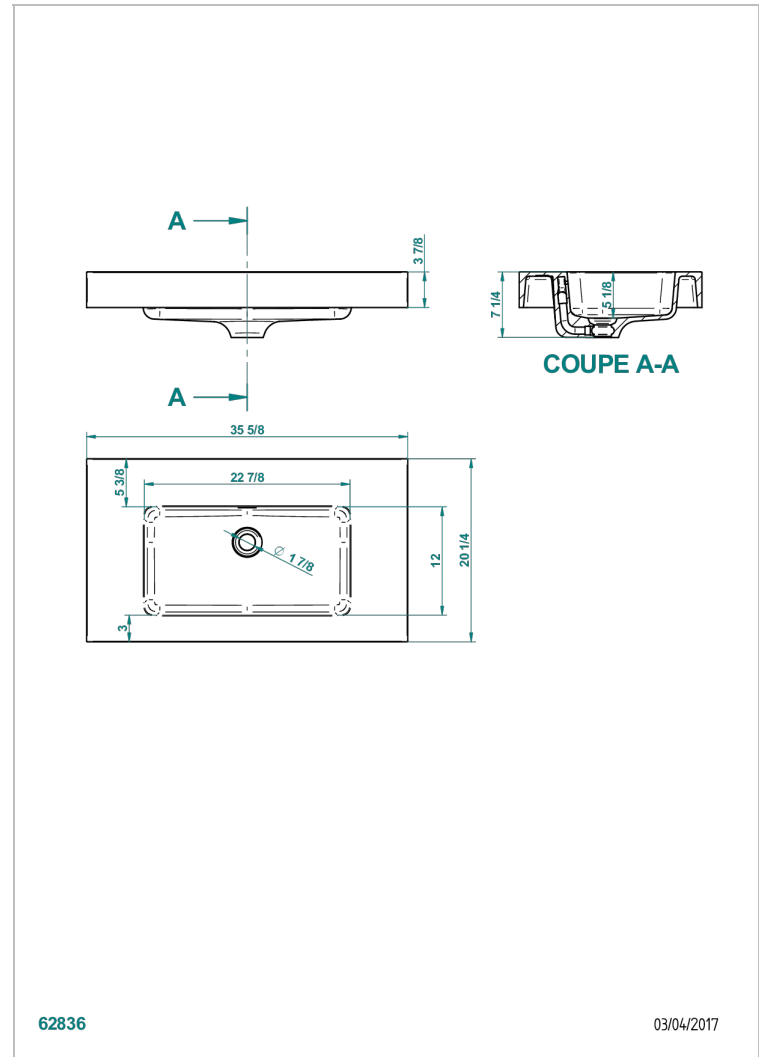

# PLANS-VASQUES

B14-PV520

Plan vasque simple à poser BIRDY 90,5 x 51,5 x 10 cm, livré sans vidage