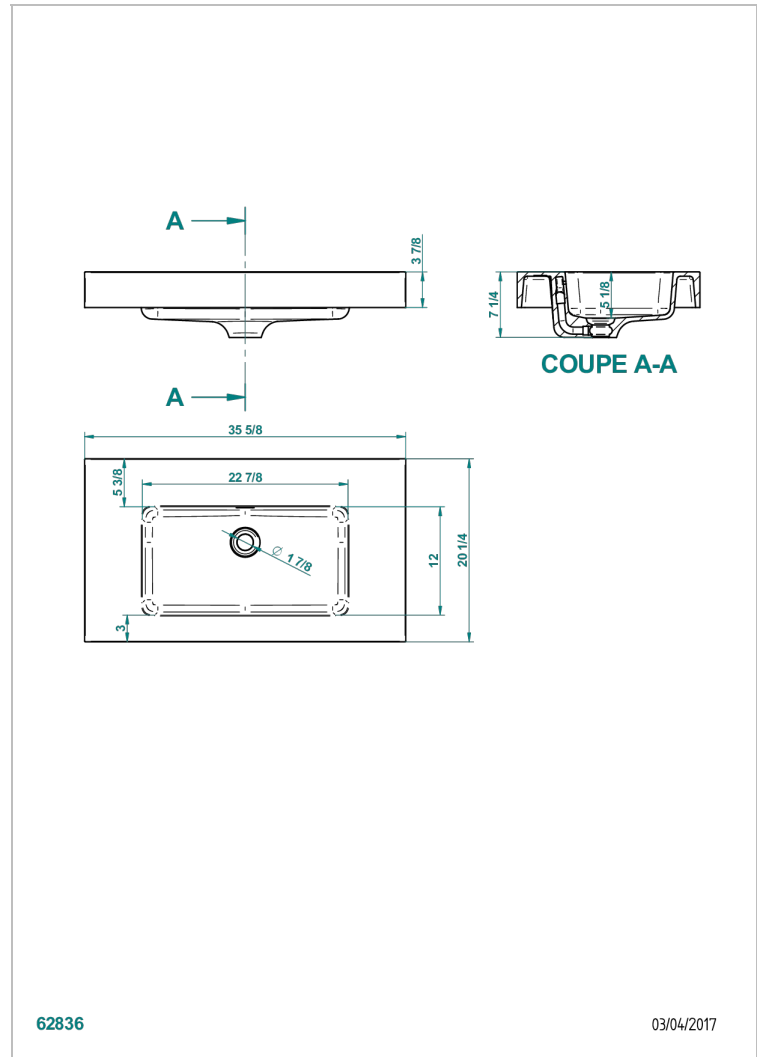

# LAVABO INTEGRADO

B14-PV520

Birdy encimera con lavabo 90,5 x 51,5 x 10 cm entregada sin desague

THG<sup>®</sup>  
PARIS

62836

03/04/2017

## CARACTERÍSTICAS

- Lavabo integrado
- Birdy encimera con lavabo 90,5 x 51,5 x 10 cm entregada sin desague