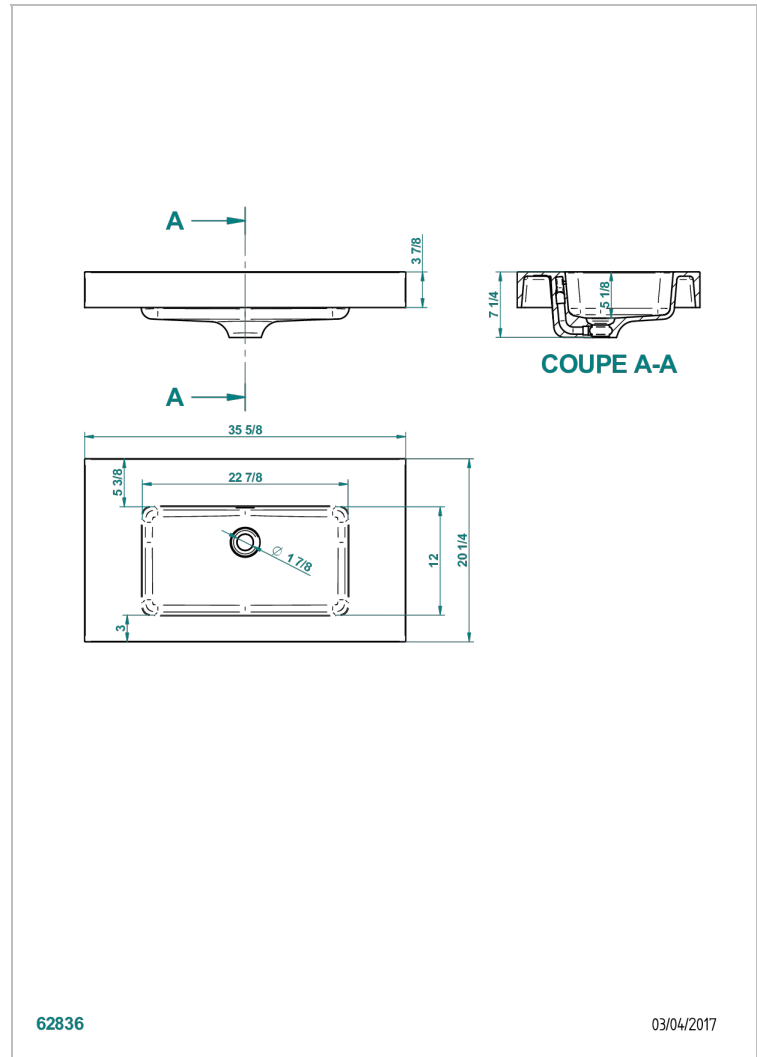

BLOCKWASCHTISCH

B14-PV520

THG[®]
PARIS

Birdy blockwaschtisch einbaumontage 90,5 x 51,5 x 10 cm, ohne ab- und Überlaufgarnitur

EIGENSCHAFTEN

- Blockwaschtisch
- Birdy blockwaschtisch einbaumontage 90,5 x 51,5 x 10 cm, ohne ab- und Überlaufgarnitur

VERFÜGBARE OBERFLÄCHEN

Weiß matt - AS2