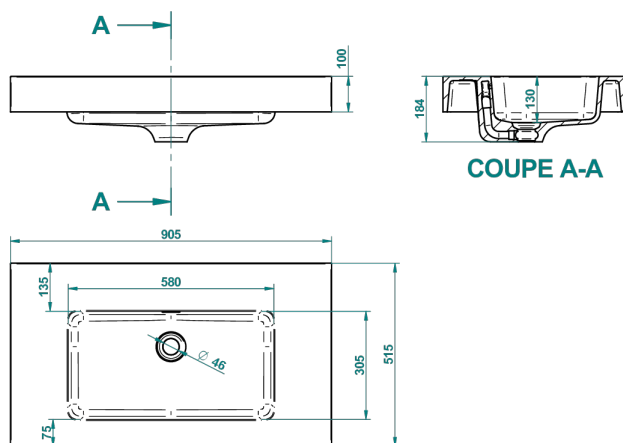

ИНТЕГРИРОВАННЫЕ РАКОВИНЫ

B14-PV520

Раковина со столешницей BIRDY 90,5 x 51,5 x 10 см, без донного клапана

THG[®]
PARIS

62836

03/04/2017

ХАРАКТЕРИСТИКИ

- Интегрированные раковины
- Раковина со столешницей BIRDY 90,5 x 51,5 x 10 см, без донного клапана