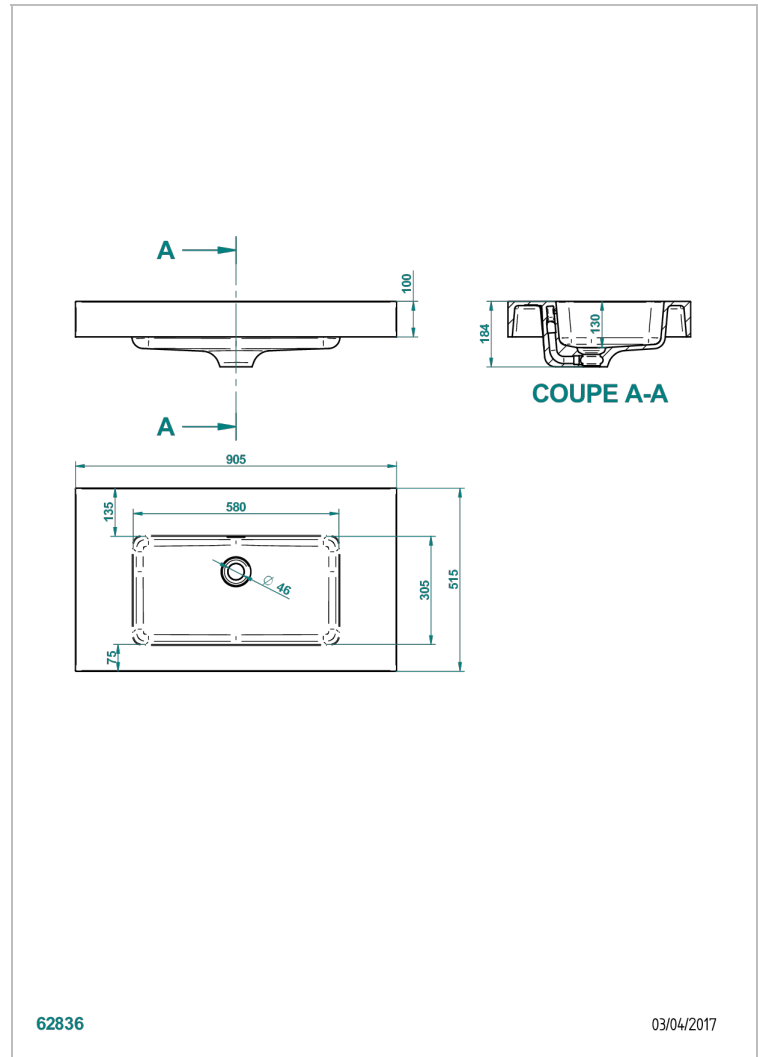

# PLANS-VASQUES

B14-PV520

Plan vasque simple à poser BIRDY 90,5 x 51,5 x 10 cm, livré sans vidage

THG<sup>®</sup>  
PARIS