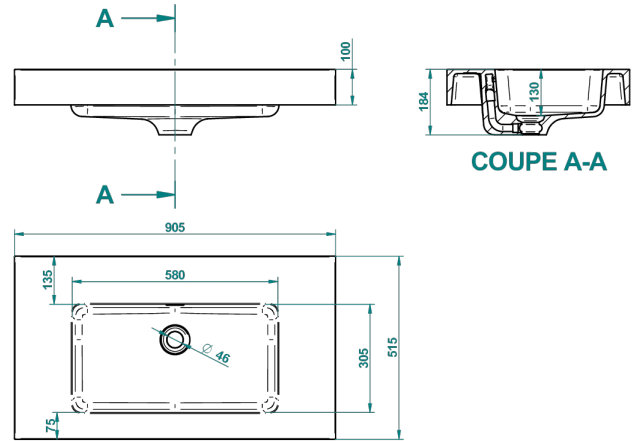

LAVABO INTEGRADO

B14-PV520

Birdy encimera con lavabo 90,5 x 51,5 x 10 cm entregada sin desague

THG[®]
PARIS

62836

03/04/2017

CARACTERÍSTICAS

- Lavabo integrado
- Birdy encimera con lavabo 90,5 x 51,5 x 10 cm entregada sin desague