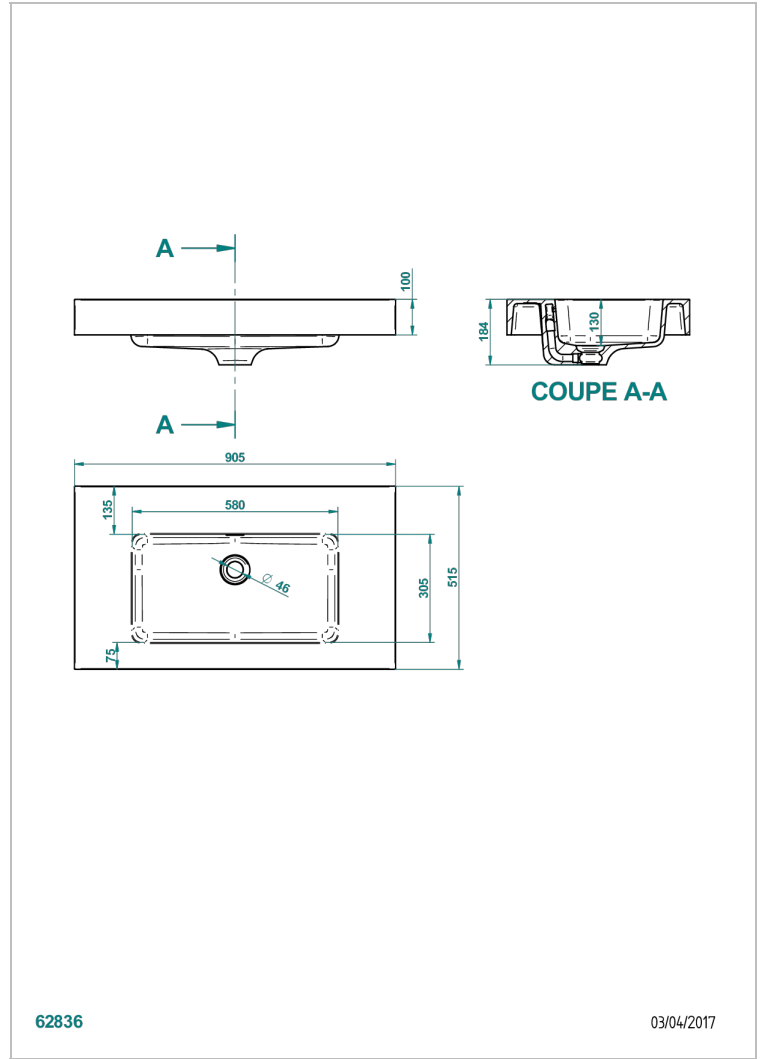

# COUNTERTOP

B14-PV520

BIRDY台式单人洗手池，90.5\*51.5\*10厘米，不含下水器

## 特色

- Countertop
- BIRDY台式单人洗手池，90.5\*51.5\*10厘米，不含下水器