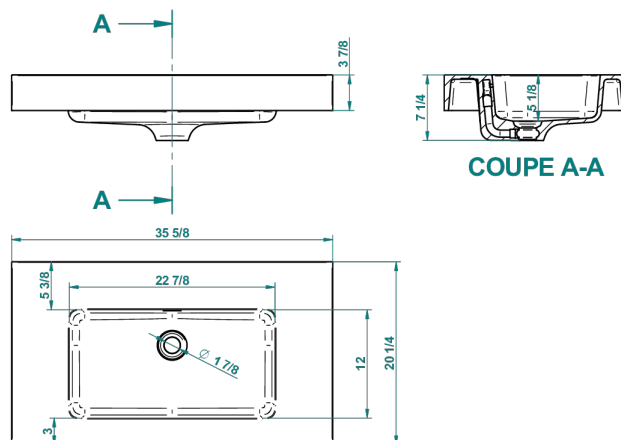

# ИНТЕГРИРОВАННЫЕ РАКОВИНЫ

B14-PV520

Раковина со столешницей BIRDY 90,5 x 51,5 x 10 см, без донного клапана

THG<sup>®</sup>  
PARIS

62836

03/04/2017

## ХАРАКТЕРИСТИКИ

- Интегрированные раковины
- Раковина со столешницей BIRDY 90,5 x 51,5 x 10 см, без донного клапана