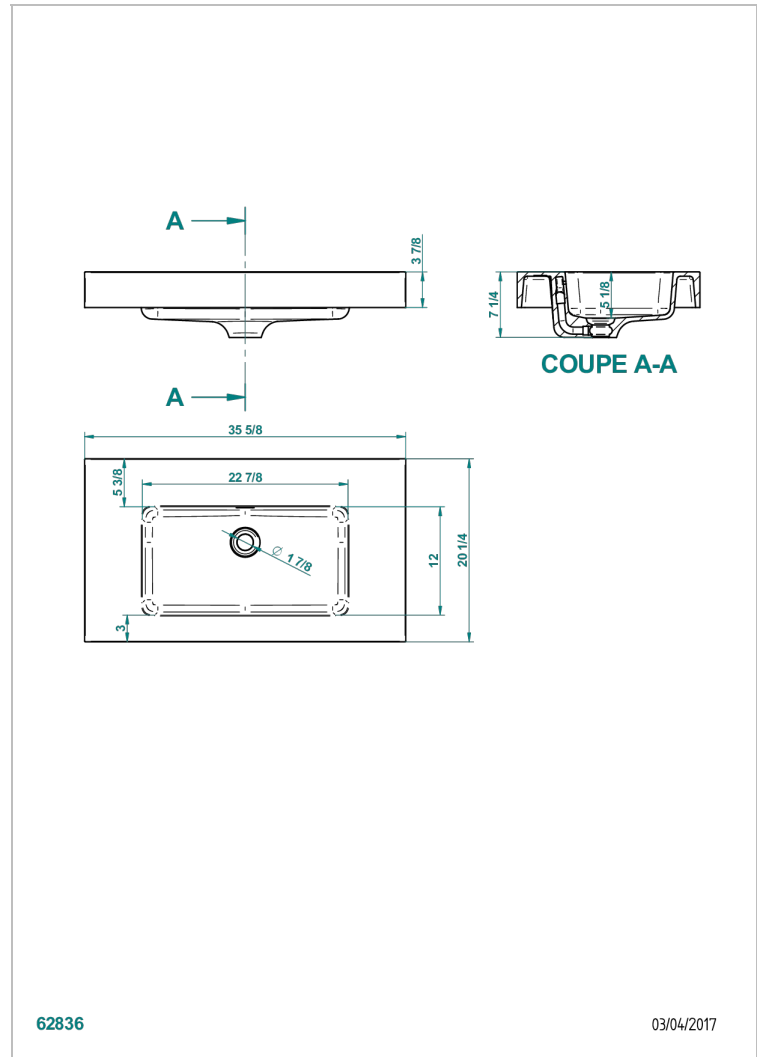

# PLANS-VASQUES

B14-PV520

Plan vasque simple à poser BIRDY 90,5 x 51,5 x 10 cm, livré sans vidage