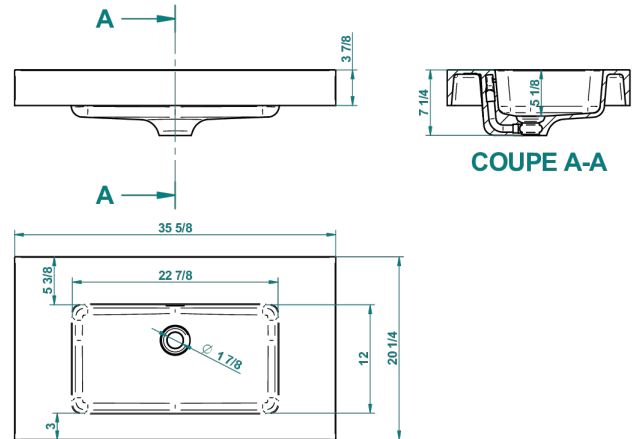

LAVABO INTEGRADO

B14-PV520

Birdy encimera con lavabo 90,5 x 51,5 x 10 cm entregada sin desague

THG[®]
PARIS

62836

03/04/2017

CARACTERÍSTICAS

- Lavabo integrado
- Birdy encimera con lavabo 90,5 x 51,5 x 10 cm entregada sin desague