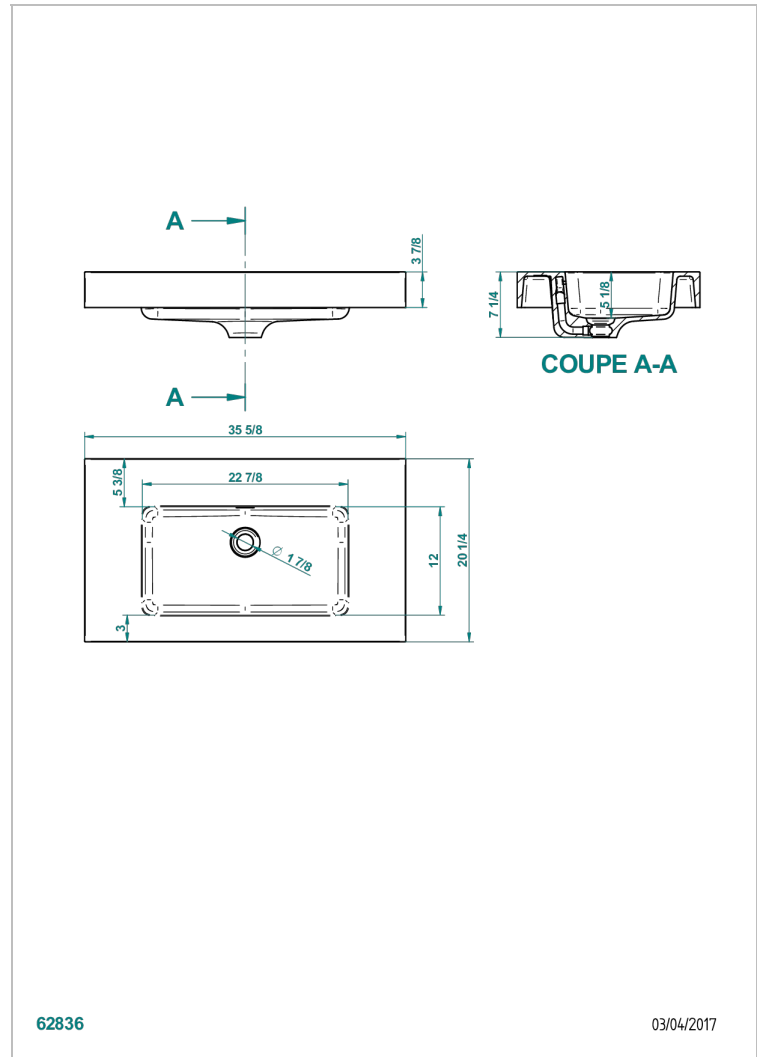

# BLOCKWASCHTISCH

B14-PV520

THG<sup>®</sup>  
PARIS

Birdy blockwaschtisch einbaumontage 90,5 x 51,5 x 10 cm, ohne ab- und Überlaufgarnitur

## EIGENSCHAFTEN

- Blockwaschtisch
- Birdy blockwaschtisch einbaumontage 90,5 x 51,5 x 10 cm, ohne ab- und Überlaufgarnitur