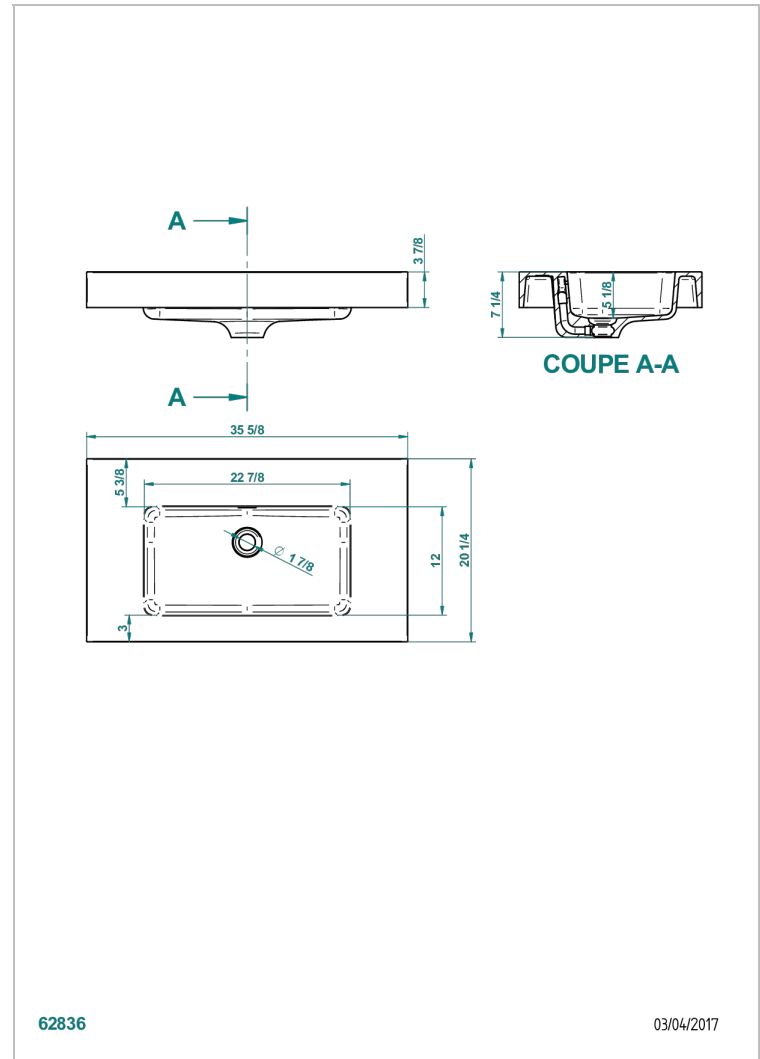

COUNTERTOP

B14-PV520

BIRDY台式单人洗手池，90.5*51.5*10厘米，不含下水器

特色

- Countertop
- BIRDY台式单人洗手池，90.5*51.5*10厘米，不含下水器

可选饰面

哑白色 - AS2