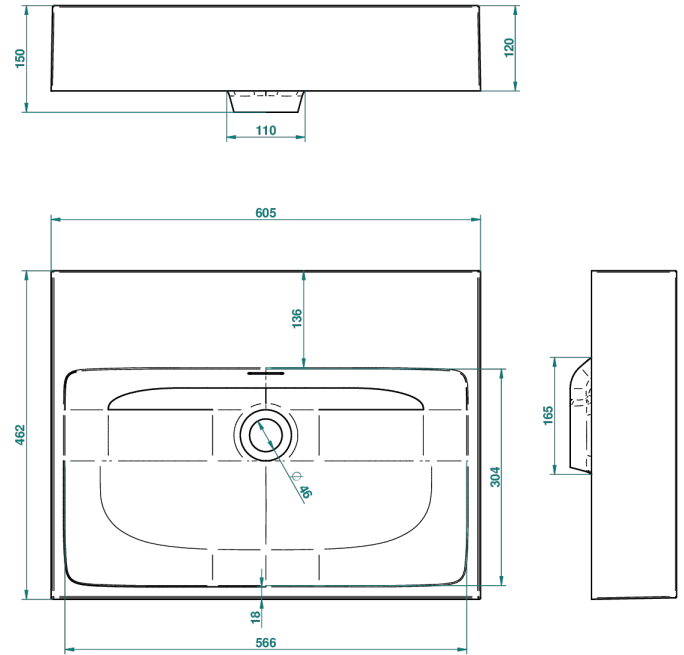

# WASCHBECKEN

B13-V500

THG<sup>®</sup>  
PARIS

Fillmore waschbecken freistehend 60,5 x 46 x 12 cm, ohne ab- und Überlaufgarnitur

62835

03/04/2017

## EIGENSCHAFTEN

- Waschbecken
- Fillmore waschbecken freistehend 60,5 x 46 x 12 cm, ohne ab- und Überlaufgarnitur