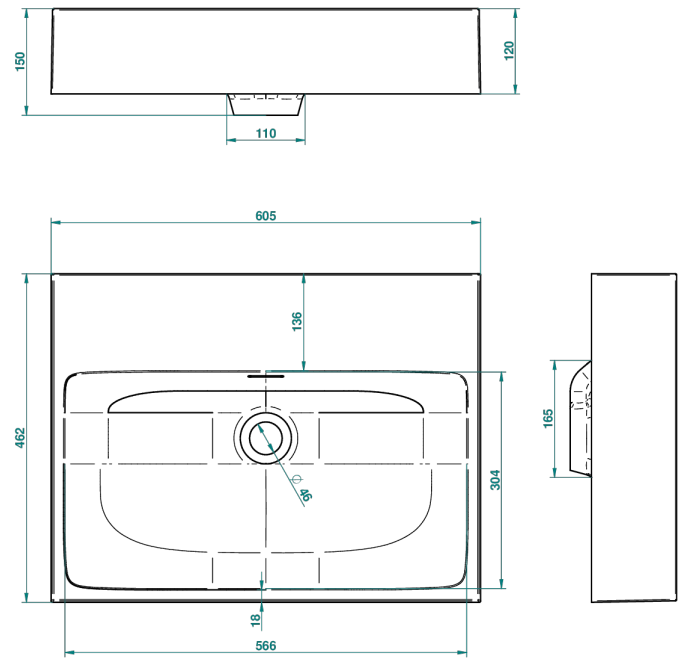

РАКОВИНЫ

B13-V500

Раковина FILLMORE 60,5 x 46 x 12 см, без донного клапана

THG[®]
PARIS

62835

03/04/2017

ХАРАКТЕРИСТИКИ

- Раковины
- Раковина FILLMORE 60,5 x 46 x 12 см, без донного клапана